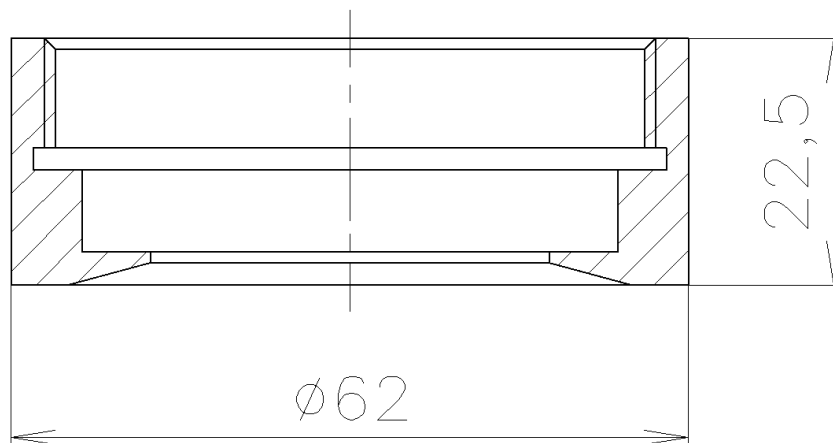

"Приварной ниппель для датчиков 2000-SAN-RANGE-W(62)
или 8000-SAN-RANGE-W(62)

Наружный диаметр (62 mm), M56 X 1,25

№ черт.	Арт.	Описание	Материал
1150	10003	Приварной ниппель к датчикам 2000-SAN или 8000-SAN, код W(62)	AISI 316 L