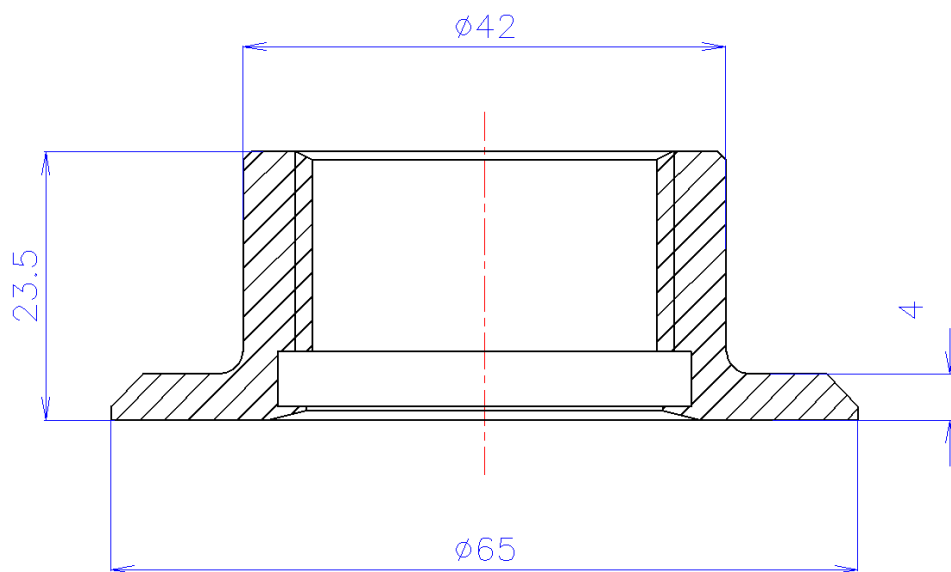

Приварной ниппель для серий 2000/8000, FLX и Vibra Switch

Соединение 1" BSP, наруж. диаметр 65 mm

№ черт.	Арт.	Описание	Материал
1281	10197	Приварной ниппель для 2000/8000, FLX и Vibra switch	AISI 316 L