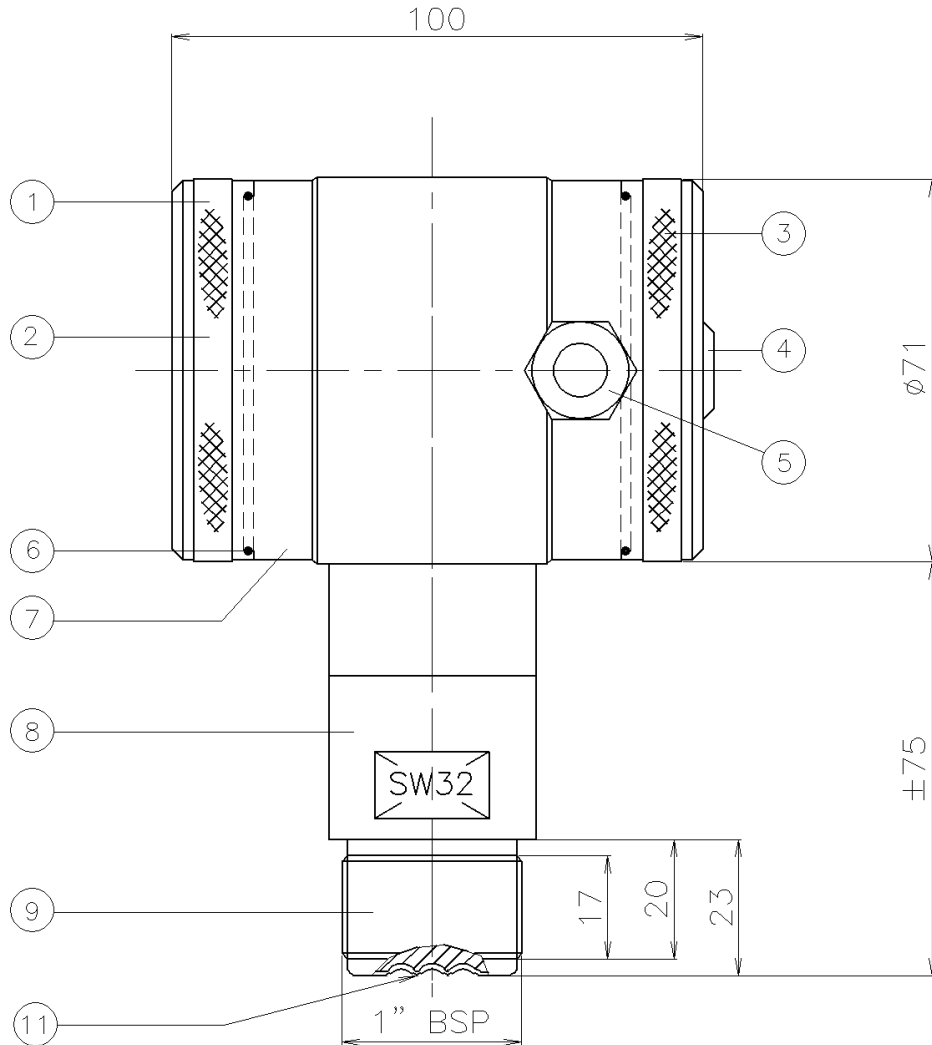

ИНТЕЛЛЕКТУАЛЬНЫЙ ДАТЧИК ДАВЛЕНИЯ

Тип: 2000-RANGE-S

Соединение 1" BSP

Поз.	Кол.	Описание	Материал
1	1	Крышка	AISI 304
2	1	Кнопки + дисплей (под крышкой)	
3	1	Крышка с атмосферным каналом	AISI 304
4	1	Атмосферный канал (Гортекс)	PA
5	1	Кабельный ввод PG9	PA
6	2	Уплотнение крышек	EPDM
7	1	Корпус электроники	AISI 304
8	1	Основа с радиаторными кольцами	AISI 316
9	1	Соединение 1" BSP	AISI 316
11	1	Мембрана	AISI 316 L