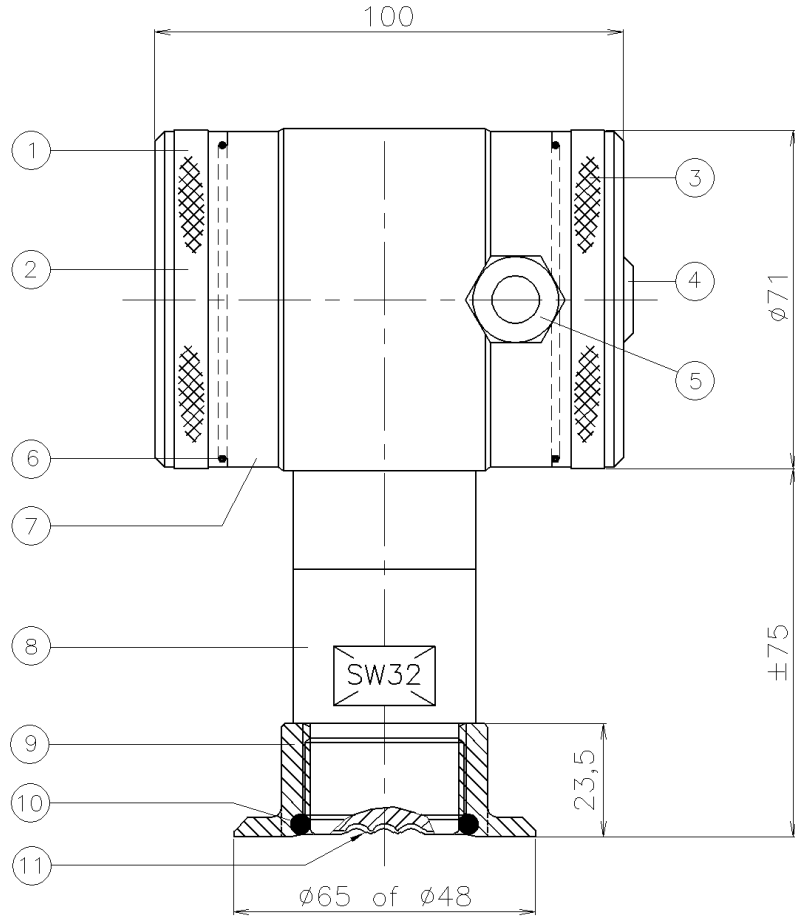

ИНТЕЛЛЕКТУАЛЬНЫЙ ДАТЧИК ДАВЛЕНИЯ

Тип: 2000-Range-S

Соединение 1" BSP + приварной ниппель диам. 65 или 48 мм

Поз.	Кол.	Описание	Материал
1	1	Крышка	AISI 304
2	1	Кнопки + дисплей (под крышкой)	
3	1	Крышка с атмосферным каналом	AISI 304
4	1	Атмосферный канал (Гортекс)	PA
5	1	Кабельный ввод PG9	PA
6	2	Уплотнение крышек	EPDM
7	1	Корпус электроники	AISI 304
8	1	Основа с радиаторными кольцами	AISI 316
9	1	Приварной ниппель, диам. 65 или 48 мм (Указывается при заказе)	AISI 316 L или 304
10	1	Уплотнительное кольцо	Viton
11	1	Мембрана	AISI 316 L