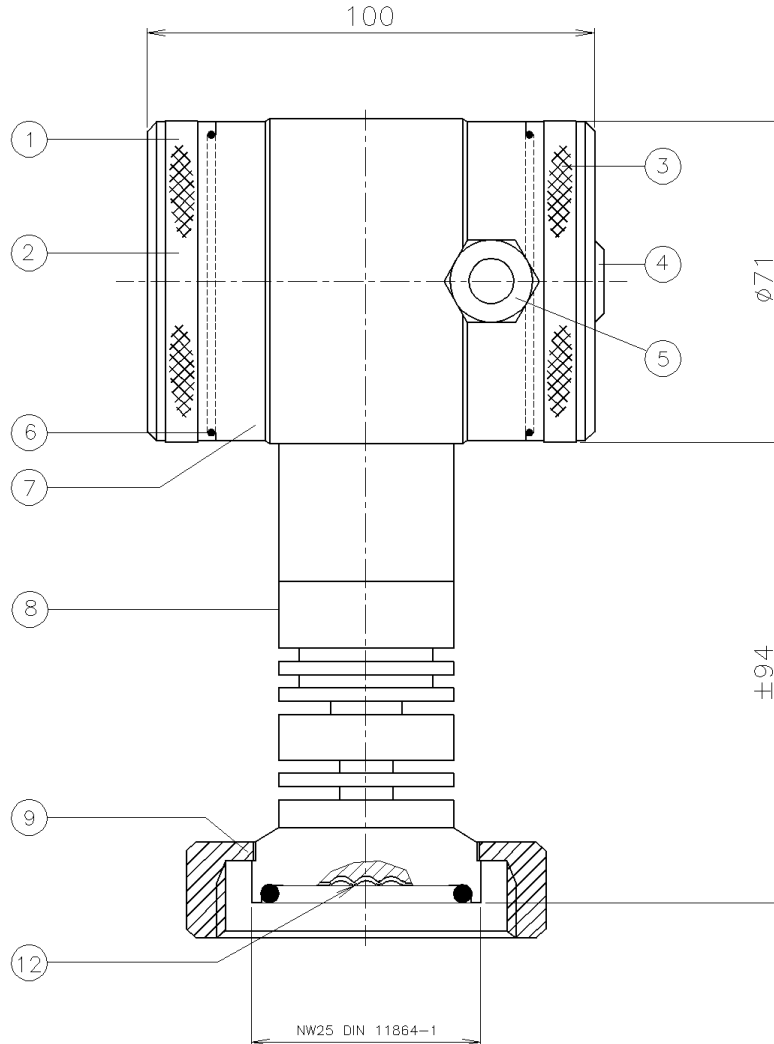

ИНТЕЛЛЕКТУАЛЬНЫЙ ДАТЧИК ДАВЛЕНИЯ И УРОВНЯ

Тип: 2000-SAN-RANGE-M(25)-X₃₈

X₃₈ = соединение "Молочная гайка" в соотв. с DIN 11864-1, Ду25

Поз.	Кол.	Описание	Материал
1	1	Крышка	AISI 304
2	1	Кнопки + дисплей (под крышкой)	
3	1	Крышка с атмосферным каналом	AISI 304
4	1	Атмосферный канал (Гортекс)	PA
5	1	Кабельный ввод PG9	PA
6	2	Уплотнение крышек	EPDM
7	1	Корпус электроники	AISI 304
8	1	Основа	AISI 316
9	1	Молочная гайка (Ду25)	AISI 304
12	1	Мембрана	AISI 316 L