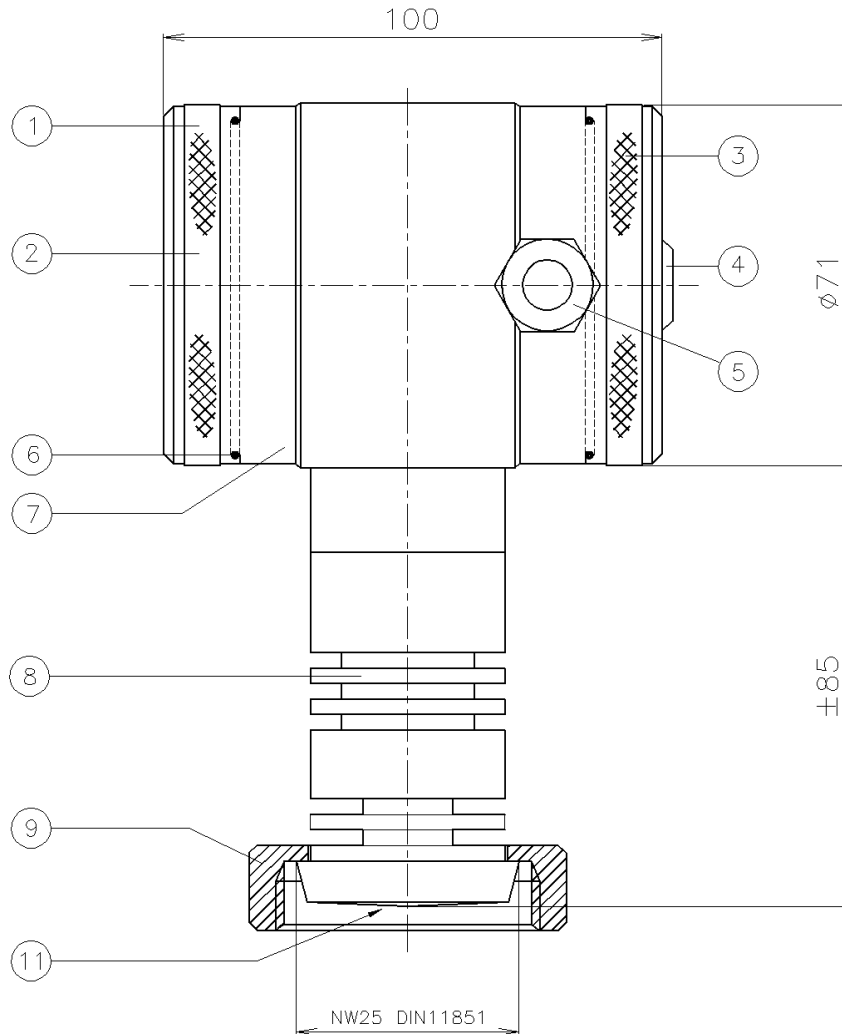

ИНТЕЛЛЕКТУАЛЬНЫЙ ДАТЧИК ДАВЛЕНИЯ И УРОВНЯ

Тип: 2000-SAN-RANGE-M(25)-S

Соединение "Молочная гайка" по DIN 11851, Ду25

Поз.	Кол.	Описание	Материал
1	1	Крышка	AISI 304
2	1	Кнопки + дисплей (под крышкой)	
3	1	Крышка с атмосферным каналом	AISI 304
4	1	Атмосферный канал (Гортекс)	PA
5	1	Кабельный ввод PG9	PA
6	2	Уплотнение крышек	EPDM
7	1	Корпус электроники	AISI 304
8	1	Основа с радиаторными кольцами	AISI 316
9	1	Молочная гайка(Ду25)	AISI 304
11	1	Мембрана	AISI 316 L