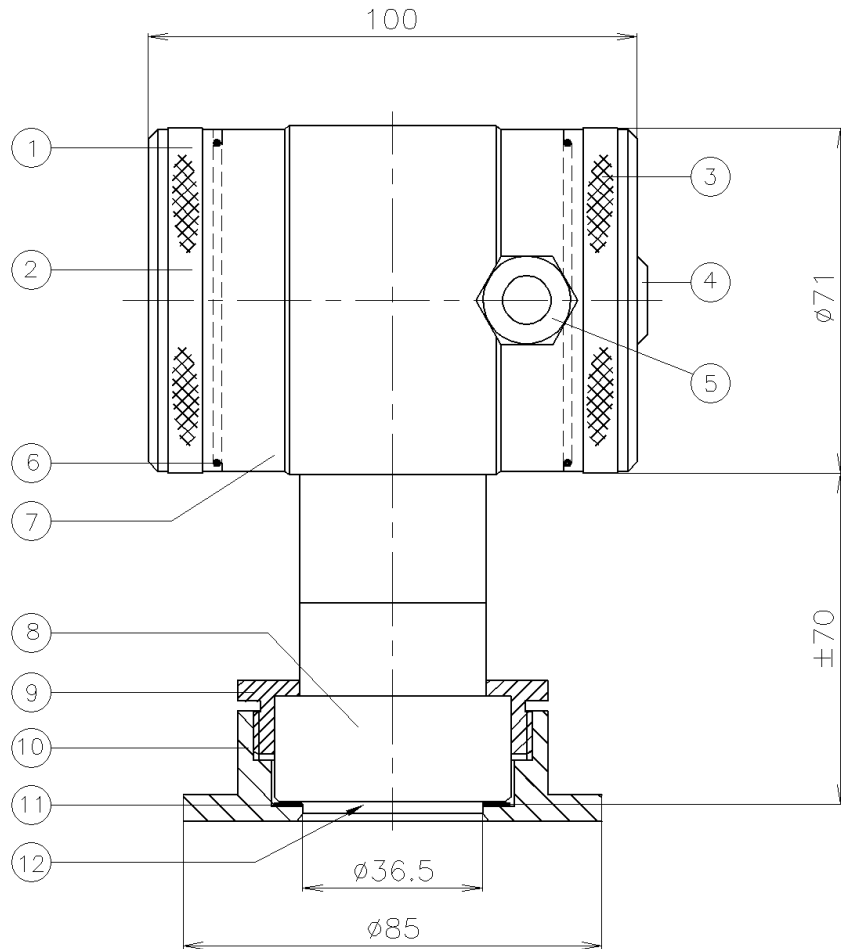

**ИНТЕЛЛЕКТУАЛЬНЫЙ ДАТЧИК ДАВЛЕНИЯ И УРОВНЯ**

Тип: 2000-SAN-RANGE-W(85)

**Соединение через приварной ниппель, диам. 85 MM**

Поз.	Кол.	Описание	Материал
1	1	Крышка	AISI 304
2	1	Кнопки + дисплей ( под крышкой )	
3	1	Крышка с атмосферным каналом	AISI 304
4	1	Атмосферный канал (Гортекс)	PA
5	1	Кабельный ввод PG9	PA
6	2	Уплотнение крышек	EPDM
7	1	Корпус электроники	AISI 304
8	1	Основа с радиаторными кольцами	AISI 316
9	1	Соединительная гайка	AISI 304
10	1	Приварной ниппель, диам. 85 мм	AISI 316 L
11	1	Уплотняющее кольцо	PTFE
12	1	Мембрана	AISI 316 L