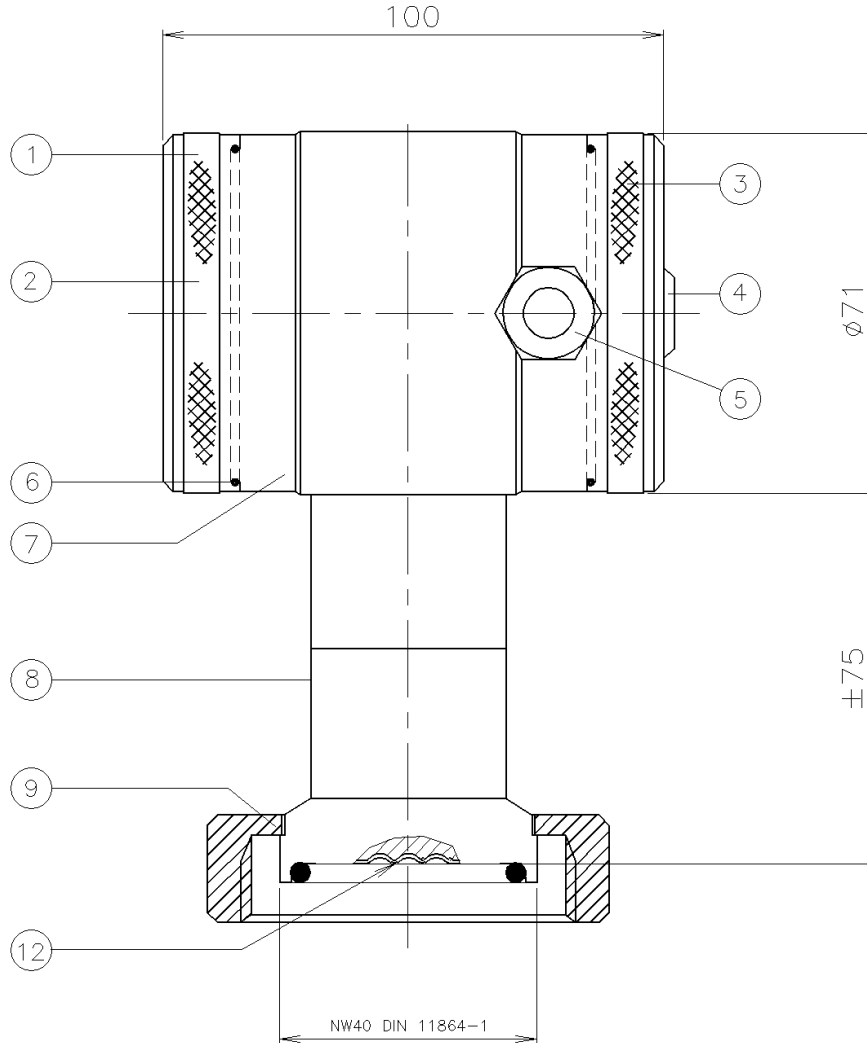

ИНТЕЛЛЕКТУАЛЬНЫЙ ДАТЧИК ДАВЛЕНИЯ И УРОВНЯ

Тип: 2000-SAN-RANGE-M(.....)-X₃₈

X₃₈ = "Молочная гайка" в соотв. с DIN 11864-1, Ду40 или Ду50

Поз.	Кол.	Описание	Материал
1	1	Крышка	AISI 304
2	1	Кнопки + дисплей (под крышкой)	
3	1	Крышка с атмосферным каналом	AISI 304
4	1	Атмосферный канал (Гортекс)	PA
5	1	Кабельный ввод PG9	PA
6	2	Уплотнение крышек	EPDM
7	1	Корпус электроники	AISI 304
8	1	Основа	AISI 316
9	1	Молочная гайка (Ду40 или Ду50)	AISI 304
12	1	Мембрана	AISI 316 L