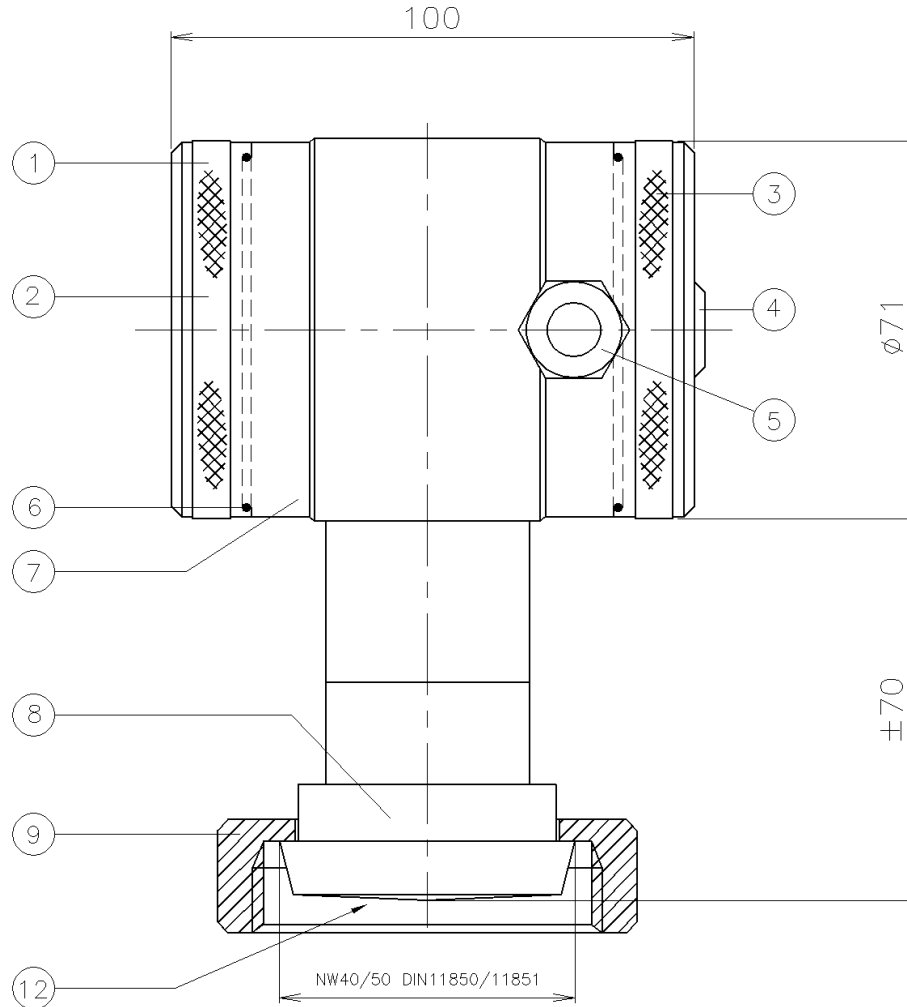

ИНТЕЛЛЕКТУАЛЬНЫЙ ДАТЧИК ДАВЛЕНИЯ И УРОВНЯ

Тип: 2000-SAN-Range-M(...)

“Молочная гайка” в соотв. с DIN 11851, Ду40 или Ду50

Поз.	Кол.	Описание	Материал
1	1	Крышка	AISI 304
2	1	Кнопки + дисплей (под крышкой)	
3	1	Крышка с атмосферным каналом	AISI 304
4	1	Атмосферный канал (Гортекс)	PA
5	1	Кабельный ввод PG9	PA
6	2	Уплотнение крышек	EPDM
7	1	Корпус электроники	AISI 304
8	1	Основа	AISI 316 L
9	1	Молочная гайка (Ду40 или Ду50)	AISI 304
12	1	Мембрана	AISI 316 L