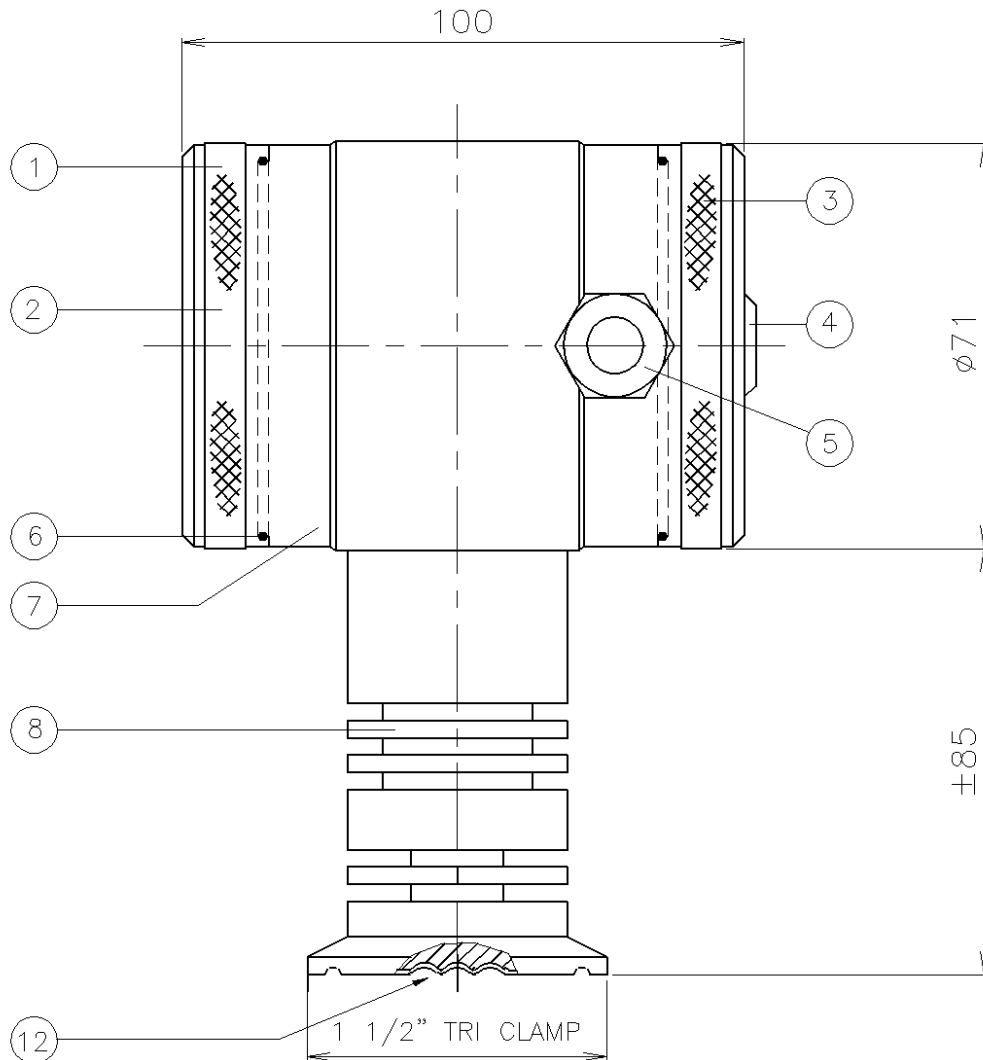

ИНТЕЛЛЕКТУАЛЬНЫЙ ДАТЧИК ДАВЛЕНИЯ И УРОВНЯ

Тип: 2000-SAN-RANGE-L(1S")

Хомутное соединение Tri-clamp 1 1/2"

Поз.	Кол.	Описание	Материал
1	1	Крышка	AISI 304
2	1	Кнопки + дисплей (под крышкой)	
3	1	Крышка с атмосферным каналом	AISI 304
4	1	Атмосферный канал (Гортекс)	PA
5	1	Кабельный ввод PG9	PA
6	2	Уплотнение крышек	EPDM
7	1	Корпус электроники	AISI 304
8	1	Основа с радиаторными кольцами	AISI 316
12	1	Мембрана	AISI 316 L