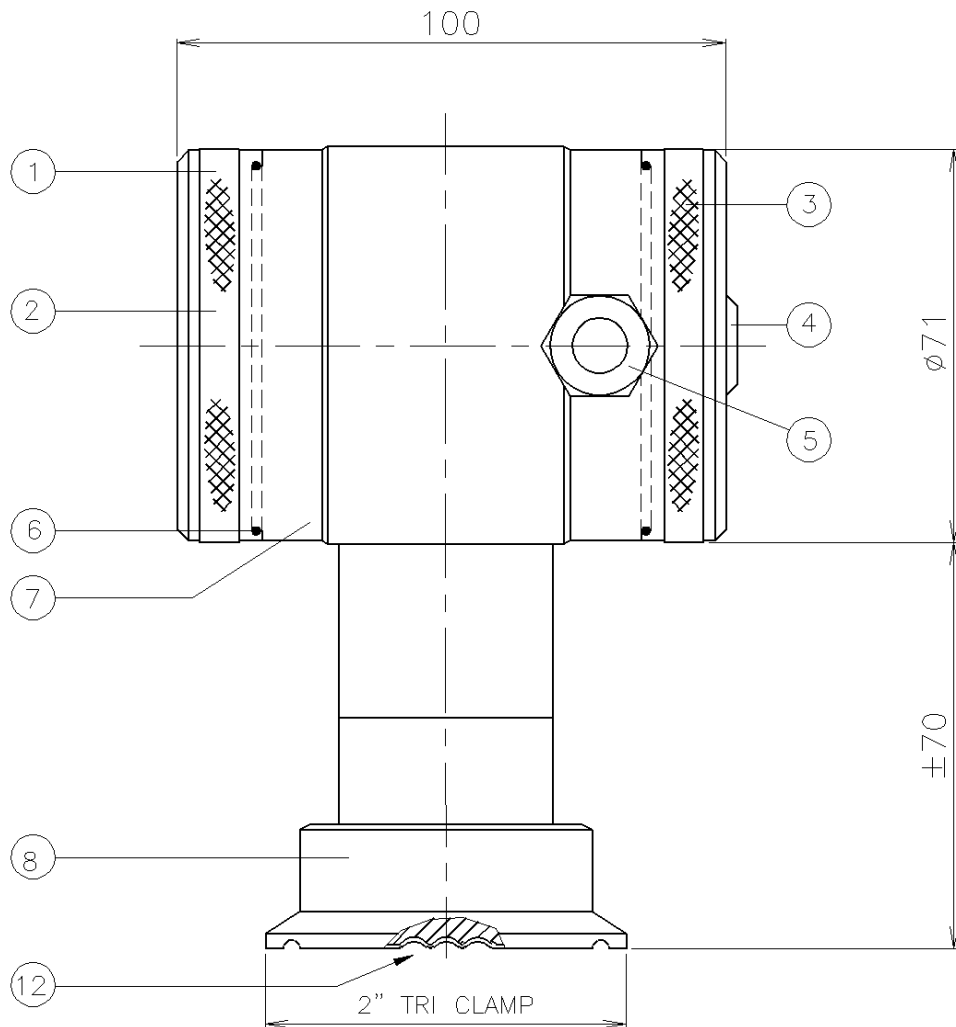

**ИНТЕЛЛЕКТУАЛЬНЫЙ ДАТЧИК ДАВЛЕНИЯ И УРОВНЯ**

Тип: 2000-SAN-RANGE-L(2")

**Хомутное соединение Tri-clamp 2"**

Поз.	Кол.	Описание	Материал
1	1	Крышка	AISI 304
2	1	Кнопки + дисплей ( под крышкой )	
3	1	Крышка с атмосферным каналом	AISI 304
4	1	Атмосферный канал (Гортекс)	PA
5	1	Кабельный ввод PG9	PA
6	2	Уплотнение крышек	EPDM
7	1	Корпус электроники	AISI 304
8	1	Основа с радиаторными кольцами	AISI 316
12	1	Мембрана	AISI 316 L