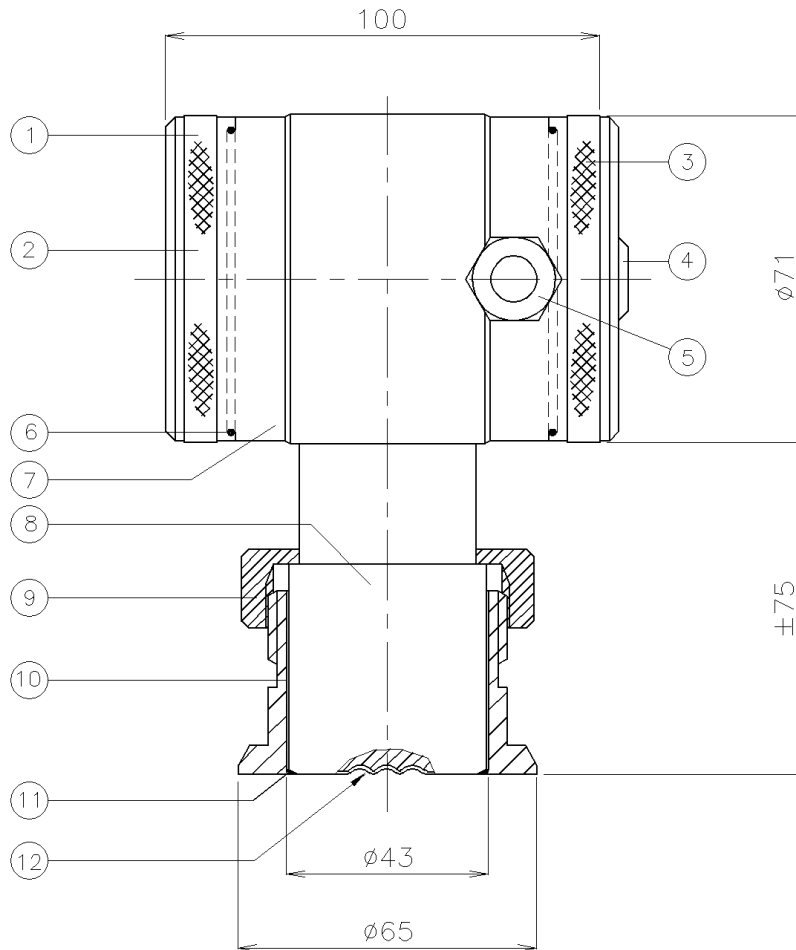

**ИНТЕЛЛЕКТУАЛЬНЫЙ ДАТЧИК ДАВЛЕНИЯ И УРОВНЯ**

Тип: 2000-SAN-RANGE-X<sub>1</sub>

**X<sub>1</sub> = "FLUSH"-соединение Endress+Hauser "00"**

Поз.	Кол.	Описание	Материал
1	1	Крышка	AISI 304
2	1	Кнопки + дисплей ( под крышкой )	
3	1	Крышка с атмосферным каналом	AISI 304
4	1	Атмосферный канал (Гортекс)	PA
5	1	Кабельный ввод PG9	PA
6	2	Уплотнение крышек	EPDM
7	1	Корпус электроники	AISI 304
8	1	Основа	AISI 316
9	1	Молочная гайка в соотв. с DIN 11851, Ду 25	AISI 304
10	1	Приварной ниппель, 65 mm (Отдельный заказ)	AISI 316 L
11	1	Уплотнение ( 44 x 37 x 1 )	PTFE
12	1	Мембрана	AISI 316 L