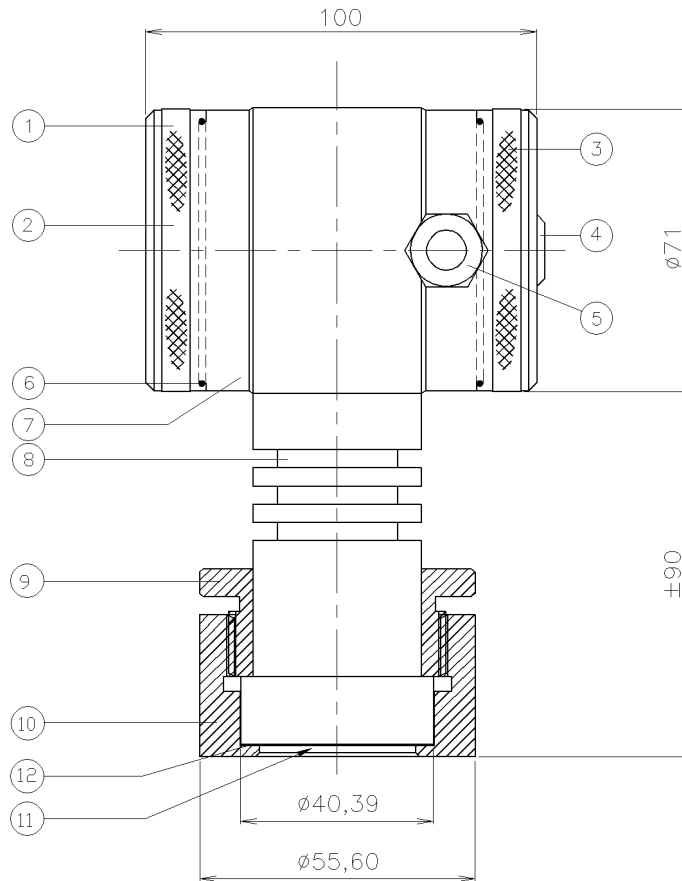

ИНТЕЛЛЕКТУАЛЬНЫЙ ДАТЧИК ДАВЛЕНИЯ И УРОВНЯ

Тип: 2000-RANGE-X₂

X₂ = PMS-соединение (Большая мембрана диам. 40,39)

Поз.	Кол.	Описание	Материал
1	1	Крышка	AISI 304
2	1	Кнопки + дисплей (под крышкой)	
3	1	Крышка с атмосферным каналом	AISI 304
4	1	Атмосферный канал (Гортекс)	PA
5	1	Кабельный ввод PG9	PA
6	2	Уплотнение крышек	EPDM
7	1	Корпус электроники	AISI 304
8	1	Основа с радиаторными кольцами	AISI 316
9	1	Крепежное кольцо (M44 X 1,25)	AISI 304
10	1	Приварной ниппель (Заказ отдельно)	AISI 316 L
11	1	Мембрана	AISI 316 L
12	1	Уплотнительное кольцо	PTFE