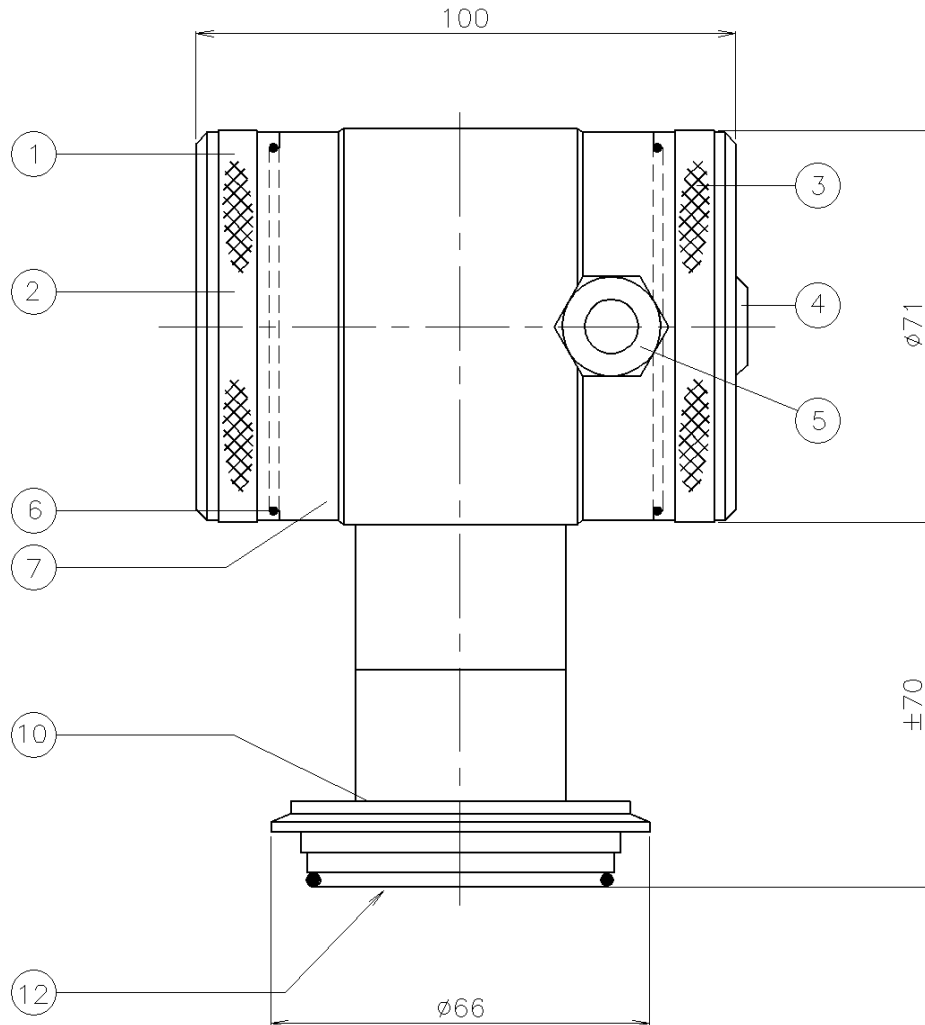

**ИНТЕЛЛЕКТУАЛЬНЫЙ ДАТЧИК ДАВЛЕНИЯ И УРОВНЯ**

Тип: 2000-SAN-RANGE-X<sub>4</sub>

**X<sub>4</sub> = Соединение "VARIVENT"-основание Ду25**

Поз.	Кол.	Описание	Материал
1	1	Крышка	AISI 304
2	1	Кнопки + дисплей ( под крышкой )	
3	1	Крышка с атмосферным каналом	AISI 304
4	1	Атмосферный канал (Гортекс)	PA
5	1	Кабельный ввод PG9	PA
6	2	Уплотнение крышек	EPDM
7	1	Корпус электроники	AISI 304
10	1	"Varivent" - основание (Ду 25 )	AISI 316
12	1	Мембрана	AISI 316 L