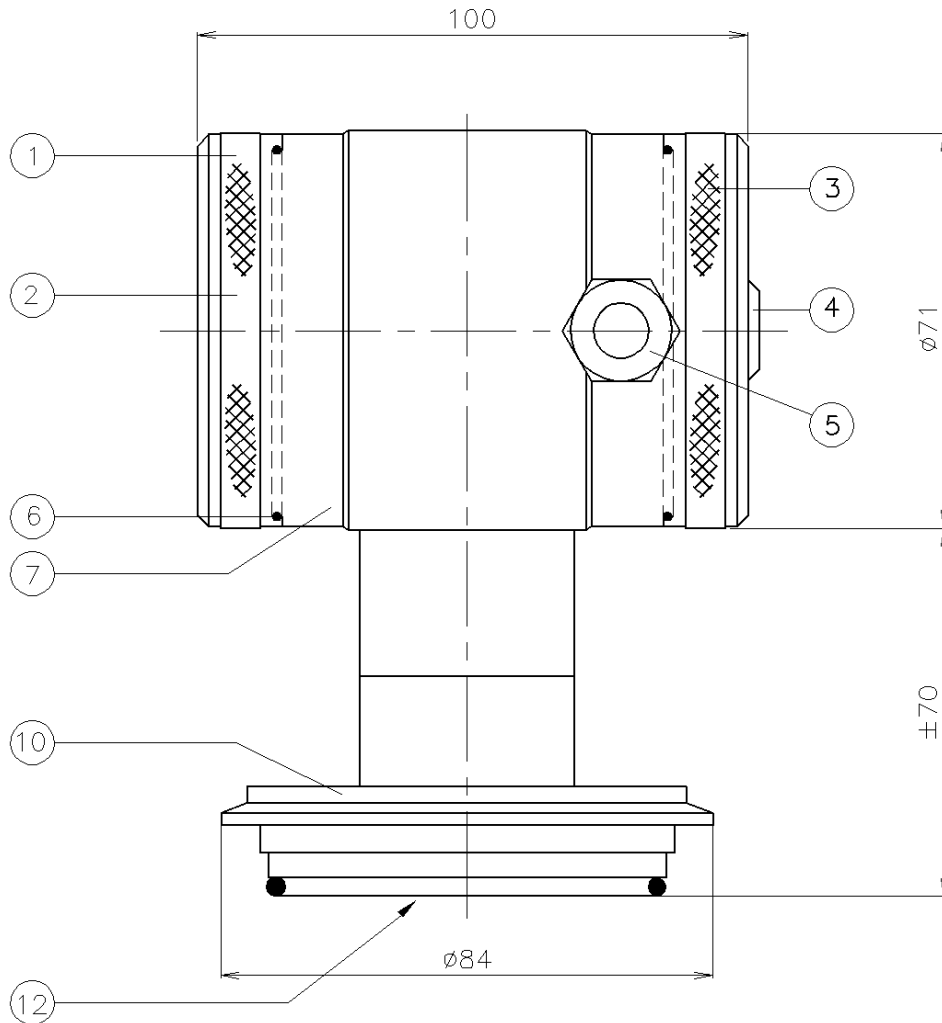

**ИНТЕЛЛЕКТУАЛЬНЫЙ ДАТЧИК ДАВЛЕНИЯ И УРОВНЯ**

Тип: 2000-SAN-RANGE-X<sub>4</sub>

**X<sub>4</sub> = Соединение "VARIVENT"-основание Tuchenhagen**

Поз.	Кол.	Описание	Материал
1	1	Крышка	AISI 304
2	1	Кнопки + дисплей ( под крышкой )	
3	1	Крышка с атмосферным каналом	AISI 304
4	1	Атмосферный канал (Гортекс)	PA
5	1	Кабельный ввод PG9	PA
6	2	Уплотнение крышек	EPDM
7	1	Корпус электроники	AISI 304
10	1	"Varivent"-основание	AISI 316
12	1	Мембрана	AISI 316 L