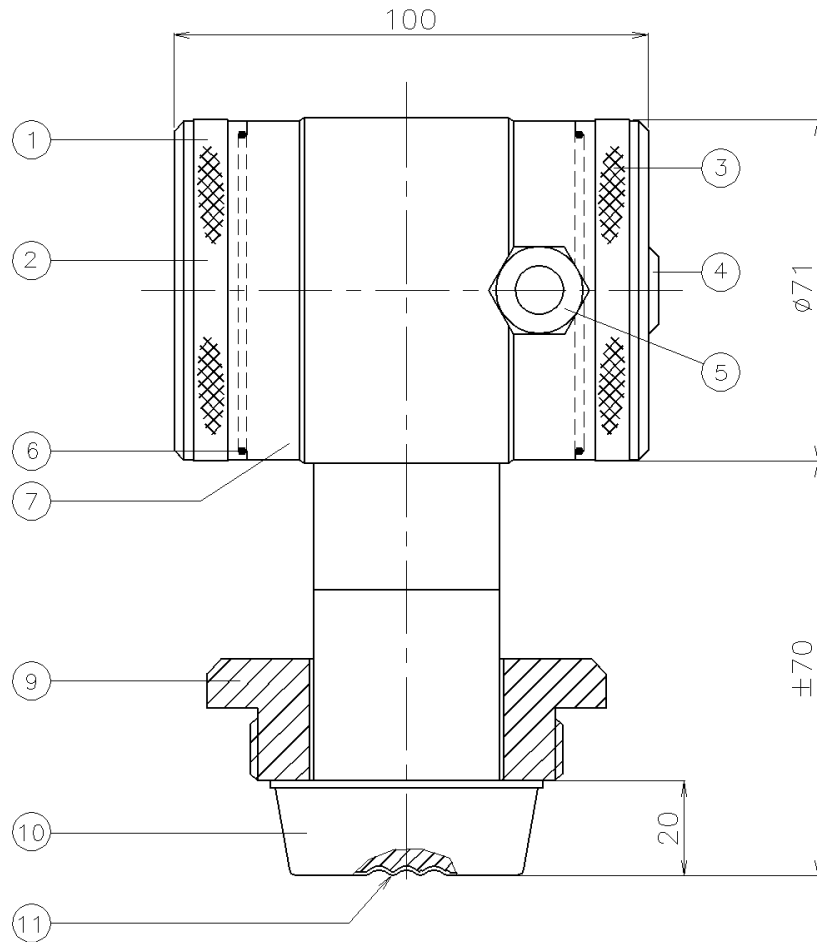

ИНТЕЛЛЕКТУАЛЬНЫЙ ДАТЧИК ДАВЛЕНИЯ И УРОВНЯ

Тип: 2000-SAN-RANGE-X₈

X₈ = Соединение "FLUSH (CONE)" от VEGA

Поз.	Кол.	Описание	Материал
1	1	Крышка	AISI 304
2	1	Кнопки + дисплей (под крышкой)	
3	1	Крышка с атмосферным каналом	AISI 304
4	1	Атмосферный канал (Гортекс)	PA
5	1	Кабельный ввод PG9	PA
6	2	Уплотнение крышек	EPDM
7	1	Корпус электроники	AISI 304
9	1	Крепежная гайка M64 X 2 (SW75)	AISI 304
10	1	Основа	AISI 316
11	1	Мембрана	AISI 316 L