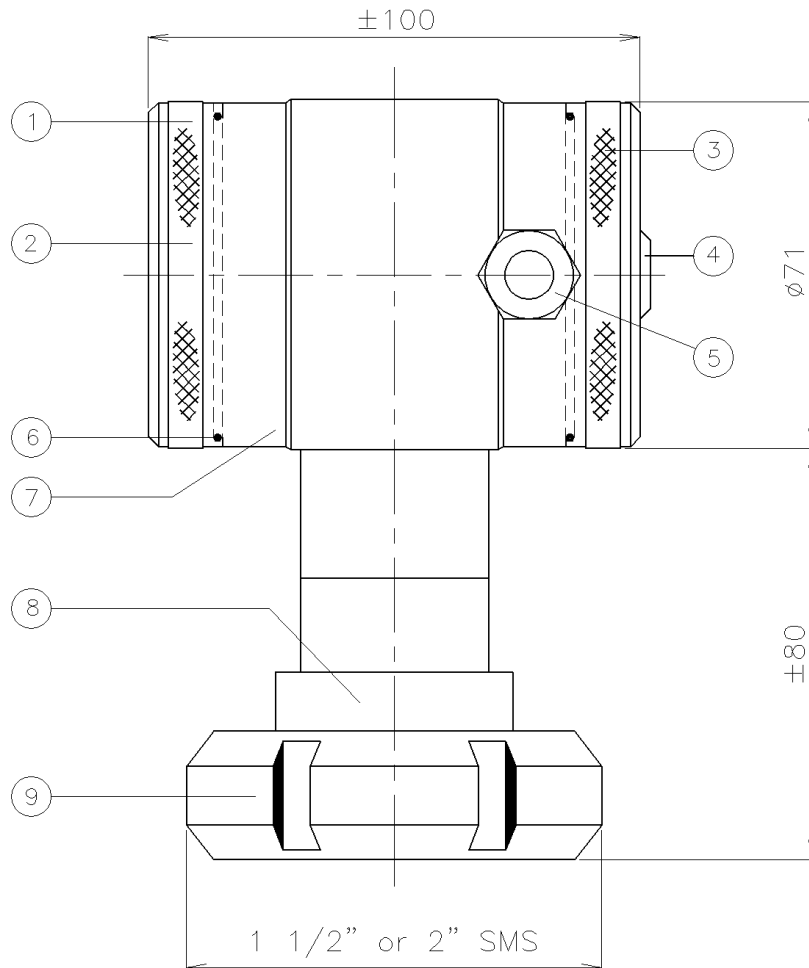

ИНТЕЛЛЕКТУАЛЬНЫЙ ДАТЧИК ДАВЛЕНИЯ И УРОВНЯ

Тип: 2000-SAN-RANGE-X₉

X₉ = Соединение SMS-гайка, 2" или 1 1/2"

Поз.	Кол.	Описание	Материал
1	1	Крышка	AISI 304
2	1	Кнопки + дисплей (под крышкой)	
3	1	Крышка с атмосферным каналом	AISI 304
4	1	Атмосферный канал (Гортекс)	PA
5	1	Кабельный ввод PG9	PA
6	2	Уплотнение крышек	EPDM
7	1	Корпус электроники	AISI 304
8	1	Основа с мембраной	AISI 316 L
9	1	Гайка, 2" SMS или 1 1/2" SMS	AISI 304