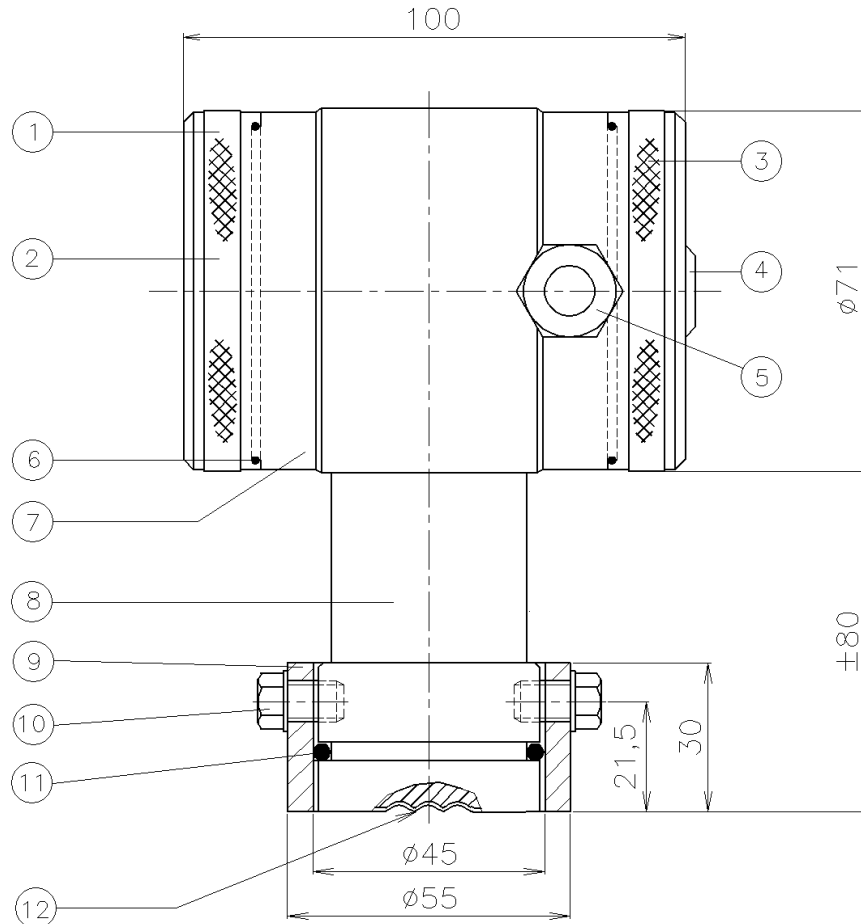

ИНТЕЛЛЕКТУАЛЬНЫЙ ДАТЧИК ДАВЛЕНИЯ И УРОВНЯ

Тип: 2000-Range-X₁₀

X₁₀ = Соединение "MUTEC" от VALCOM, ниппель 55 мм

Поз.	Кол.	Описание	Материал
1	1	Крышка	AISI 304
2	1	Кнопки + дисплей (под крышкой)	
3	1	Крышка с атмосферным каналом	AISI 304
4	1	Атмосферный канал (Гортекс)	PA
5	1	Кабельный ввод PG9	PA
6	2	Уплотнение крышек	EPDM
7	1	Корпус электроники	AISI 304
8	1	Основа	AISI 316
9	1	Приварной ниппель диам. 55 мм (доп. заказ)	AISI 316 L
10	2	Болты М8	AISI 304
11	1	Уплотнение	Viton
12	1	Мембрана	AISI 316 L