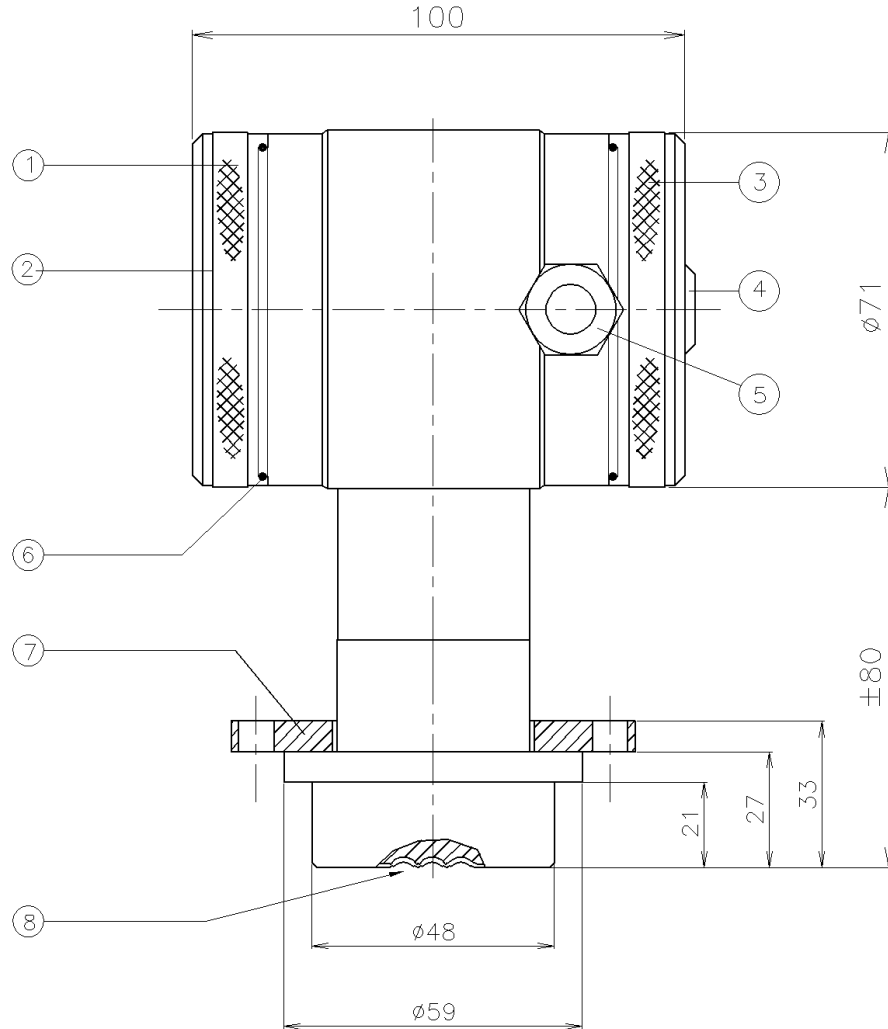

ИНТЕЛЛЕКТУАЛЬНЫЙ ДАТЧИК ДАВЛЕНИЯ И УРОВНЯ

Тип: 2000-SAN-RANGE-X₁₁

X₁₁ = Соединение "VOITH" или "HAENNI"

Поз.	Кол.	Описание	Материал
1	1	Крышка	AISI 304
2	1	Кнопки + дисплей (под крышкой)	
3	1	Крышка с атмосферным каналом	AISI 304
4	1	Атмосферный канал (Гортекс)	PA
5	1	Кабельный ввод PG9	PA
6	2	Уплотнение	EPDM
7	1	Фланец (диам. 85mm, центр отверстий 70 mm, 6 отверстий 7mm)	AISI 304
8	1	Мембрана	AISI 316 L