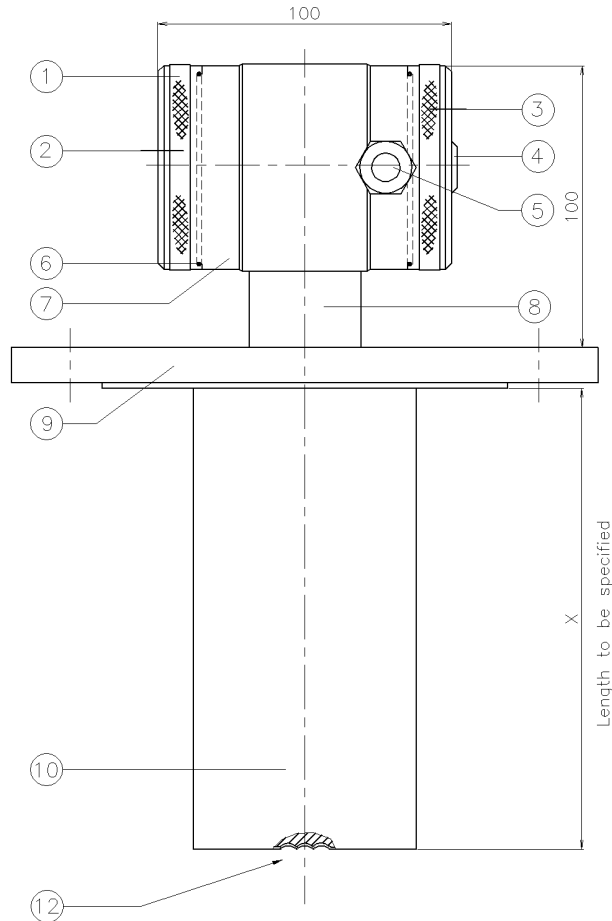

ИНТЕЛЛЕКТУАЛЬНЫЙ ДАТЧИК ДАВЛЕНИЯ И УРОВНЯ

Тип: 2000-SAN-EXTD(...M)-RANGE-F

Фланцевое соединение в соотв. с DIN или ANSI
Диаметр удлиненной части 76 мм для 3" ANSI или Ду80
фланца, другие размеры по запросу

Поз.	Кол.	Описание	Материал
1	1	Крышка	AISI 304
2	1	Кнопки + дисплей (под крышкой)	
3	1	Крышка с атмосферным каналом	AISI 304
4	1	Атмосферный канал (Гортекс)	PA
5	1	Кабельный ввод PG9	PA
6	2	Уплотнение крышек	EPDM
7	1	Корпус электроники	AISI 304
8	1	Основа	AISI 304
9	1	Фланец 3" ANSI или Ду 80 (другие размеры по запросу)	AISI 316
10	1	Погружная часть диам. 76 (длина по заказу)	AISI 316
12	1	Мембрана	AISI 316 L