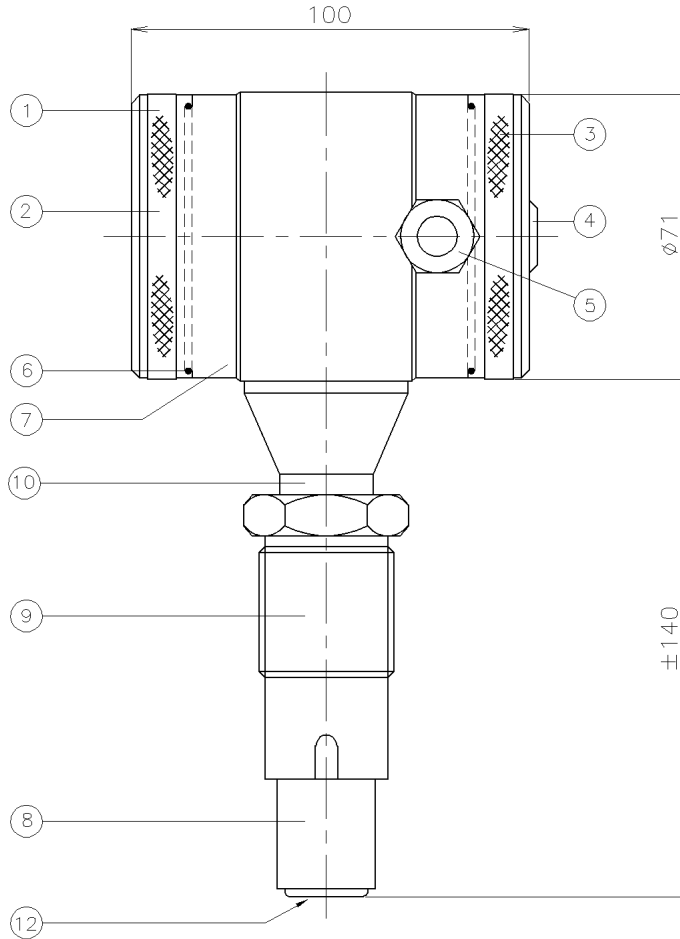

ИНТЕЛЛЕКТУАЛЬНЫЙ ДАТЧИК ДАВЛЕНИЯ И УРОВНЯ

Тип: 2000-RANGE-X₁₂

X₁₂ = Соединение VALMET (1" BSP)

Поз.	Кол.	Описание	Материал
1	1	Крышка	AISI 304
2	1	Кнопки + дисплей (под крышкой)	
3	1	Крышка с атмосферным каналом	AISI 304
4	1	Атмосферный канал (Гортекс)	PA
5	1	Кабельный ввод PG9	PA
6	2	Уплотнение крышек	EPDM
7	1	Корпус электроники	AISI 304
8	1	Основа	AISI 316
9	1	1" BSP соединение (SW 41)	AISI 304
10	1	Корпус датчика	AISI 304
12	1	Мембрана	AISI 316 L