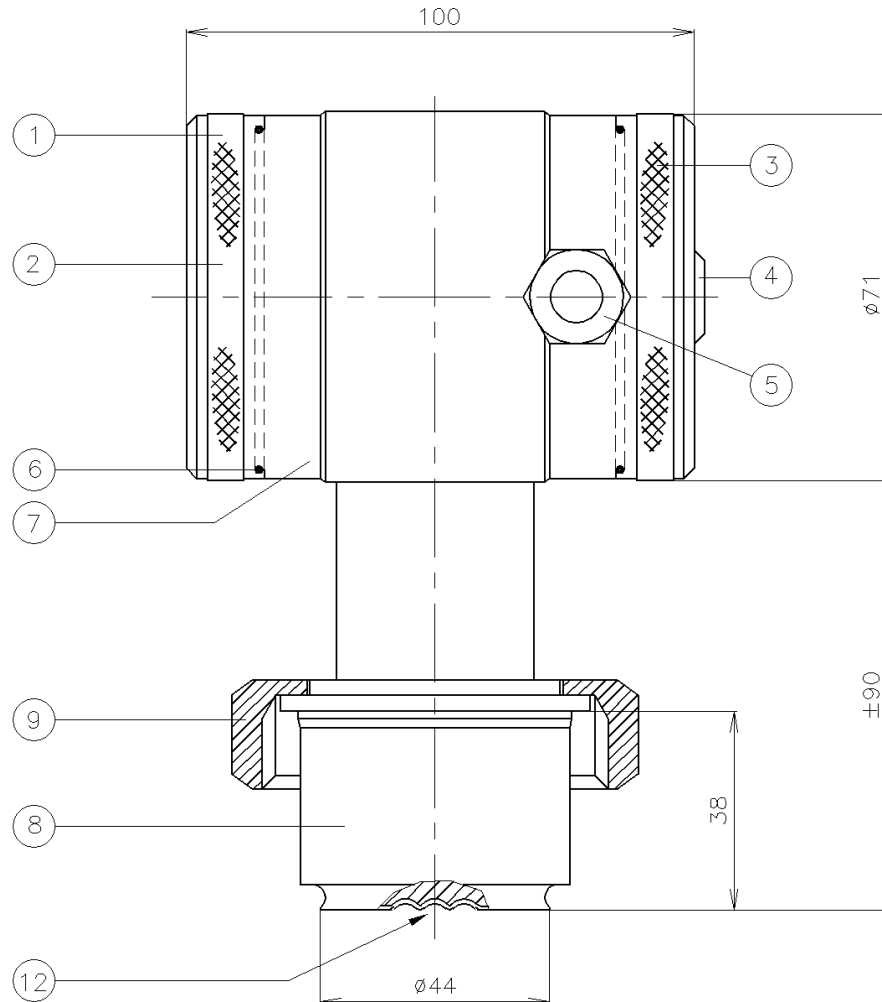

**ИНТЕЛЛЕКТУАЛЬНЫЙ ДАТЧИК ДАВЛЕНИЯ И УРОВНЯ**

Тип: 2000-SAN-RANGE-X<sub>13</sub>

**X<sub>13</sub> = Соединение "LA" от VEGA, гайка Ду 40 DIN 11851**

Поз.	Кол.	Описание	Материал
1	1	Крышка	AISI 304
2	1	Кнопки + дисплей ( под крышкой )	
3	1	Крышка с атмосферным каналом	AISI 304
4	1	Атмосферный канал (Гортекс)	PA
5	1	Кабельный ввод PG9	PA
6	2	Уплотнение крышек	EPDM
7	1	Корпус электроники	AISI 304
8	1	Основа	AISI 316
9	1	Крепежная гайка Ду 40, в соотв. с DIN 11851	AISI 304
12	1	Мембрана	AISI 316 L