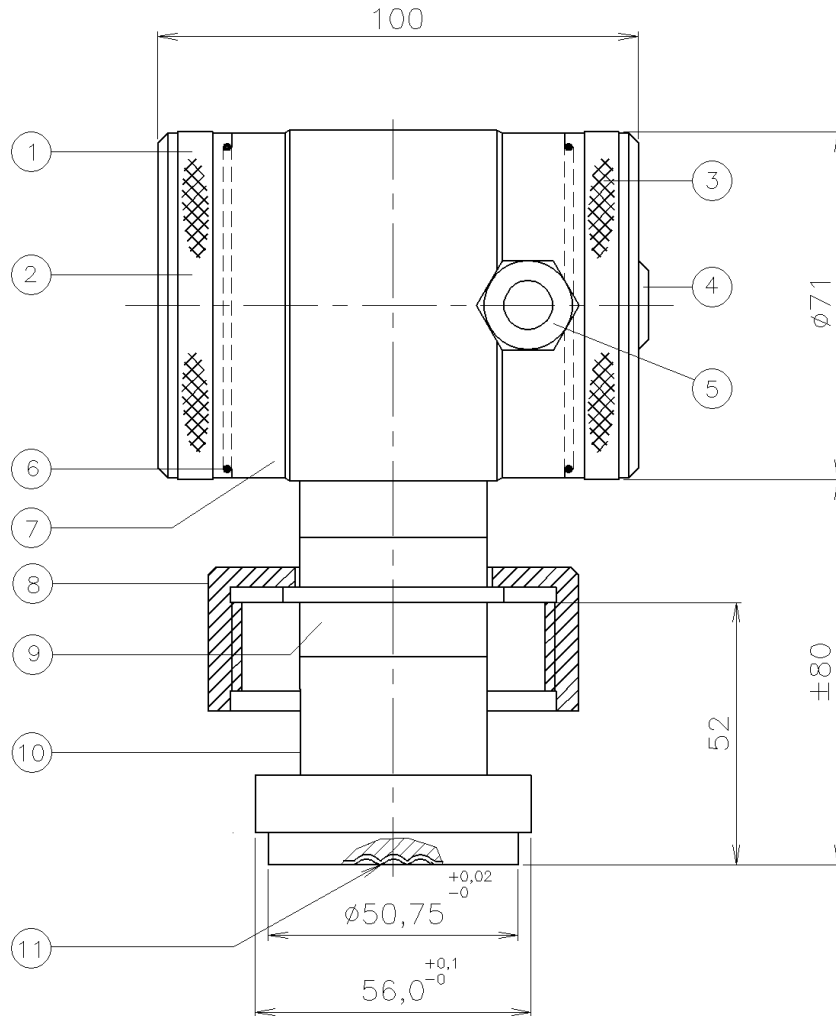

ИНТЕЛЛЕКТУАЛЬНЫЙ ДАТЧИК ДАВЛЕНИЯ И УРОВНЯ

Тип: 2000-SAN-Range-X₂₅

X₂₅ = Соединение ANDERSON

Поз.	Кол.	Описание	Материал
1	1	Крышка	AISI 304
2	1	Кнопки + дисплей (под крышкой)	
3	1	Крышка с атмосферным каналом	AISI 304
4	1	Атмосферный канал (Гортекс)	PA
5	1	Кабельный ввод PG9	PA
6	2	Уплотнение крышек	EPDM
7	1	Корпус электроники	AISI 304
8	1	Крепежная гайка со спец. резьбой (Withworth)	AISI 304
9	1	Корпус датчика	AISI 304
10	1	Основа	AISI 316
11	1	Мембрана	AISI 316 L