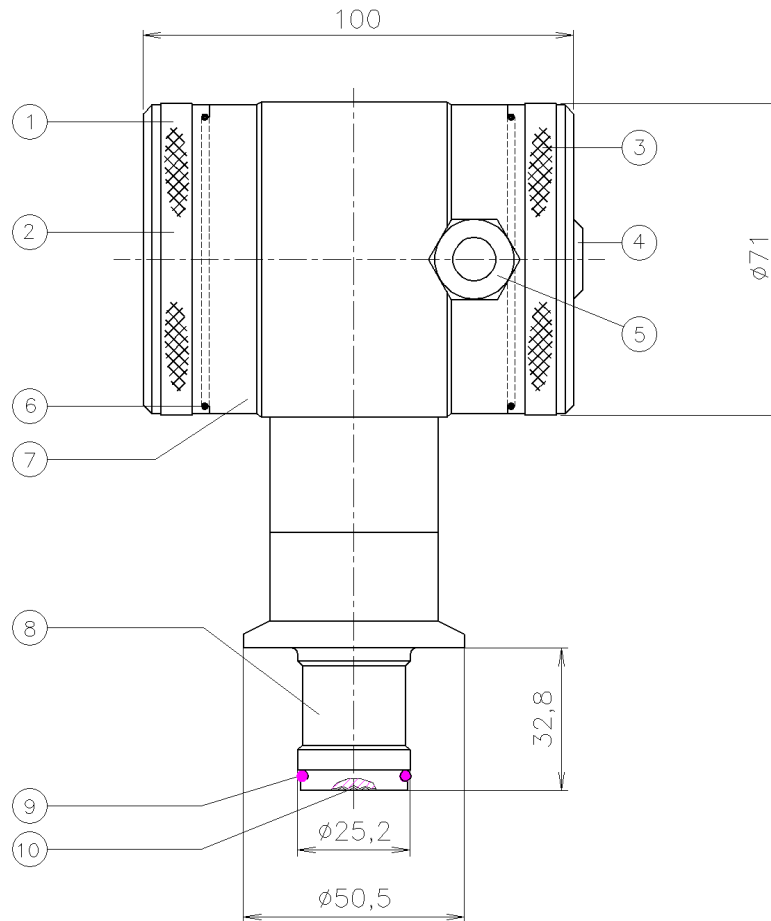

**ИНТЕЛЛЕКТУАЛЬНЫЙ ДАТЧИК ДАВЛЕНИЯ И УРОВНЯ**

Тип: 2000-SAN-Range-X<sub>58</sub>

**X<sub>58</sub> = Соединение Kamstrup (1" Tri Clamp хомут)**

Поз.	Кол.	Описание	Материал
1	1	Крышка	AISI 304
2	1	Кнопки + дисплей ( под крышкой )	
3	1	Крышка с атмосферным каналом	AISI 304
4	1	Атмосферный канал (Гортекс)	PA
5	1	Кабельный ввод PG9	PA
6	2	Уплотнение крышек	EPDM
7	1	Корпус электроники	AISI 304
8	1	Основа с сенсором	AISI 316
9	1	Уплотнение (19 x 3 мм)	EPDM
10	1	Мембрана	AISI 316 L