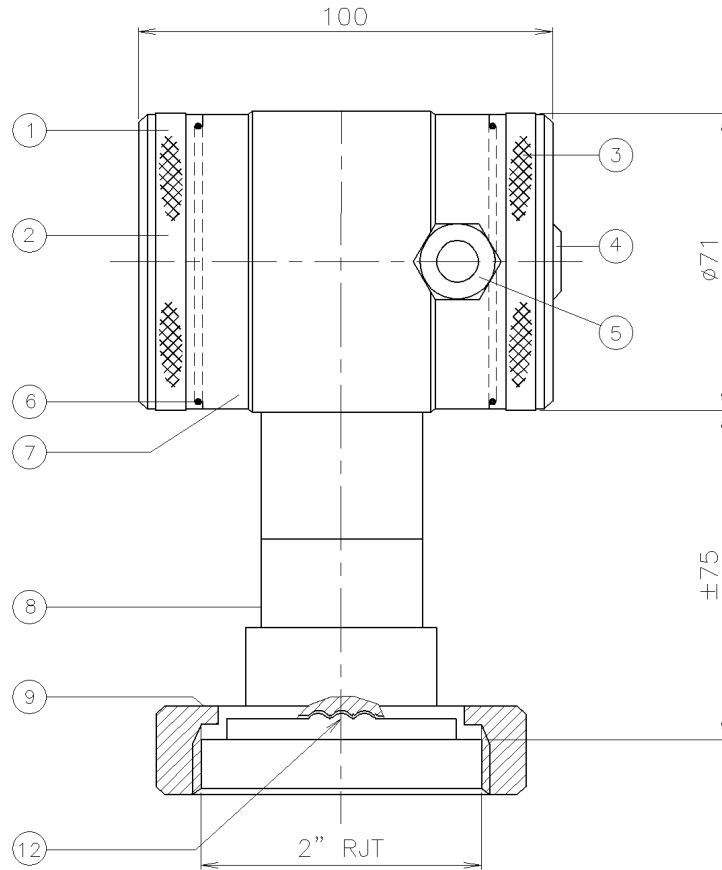

ИНТЕЛЛЕКТУАЛЬНЫЙ ДАТЧИК ДАВЛЕНИЯ И УРОВНЯ

Тип: 2000-SAN-Range-X₁₉(3")

X₁₉ = Соединение 3" RJT

Поз.	Кол.	Описание	Материал
1	1	Крышка	AISI 304
2	1	Кнопки + дисплей (под крышкой)	
3	1	Крышка с атмосферным каналом	AISI 304
4	1	Атмосферный канал (Гортекс)	PA
5	1	Кабельный ввод PG9	PA
6	2	Уплотнение крышек	EPDM
7	1	Корпус электроники	AISI 304
8	1	Основа	AISI 316
9	1	Крепежная гайка, 3" RJT	AISI 304
12	1	Мембрана	AISI 316 L