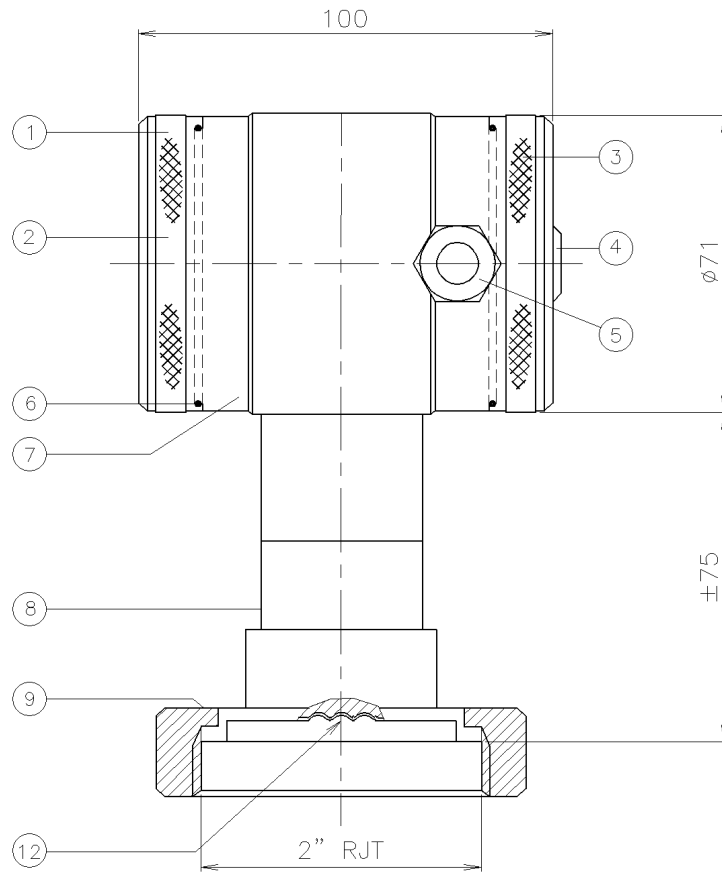

**ИНТЕЛЛЕКТУАЛЬНЫЙ ДАТЧИК ДАВЛЕНИЯ И УРОВНЯ**

Тип: 2000-SAN-Range-X<sub>19</sub>

**X<sub>19</sub> = Соединение 2" RJT**

Поз.	Кол.	Описание	Материал
1	1	Крышка	AISI 304
2	1	Кнопки + дисплей ( под крышкой )	
3	1	Крышка с атмосферным каналом	AISI 304
4	1	Атмосферный канал (Гортекс)	PA
5	1	Кабельный ввод PG9	PA
6	2	Уплотнение крышек	EPDM
7	1	Корпус электроники	AISI 304
8	1	Основа	AISI 316
9	1	Крепежное кольцо, 2" RJT	AISI 304
12	1	Мембрана	AISI 316 L