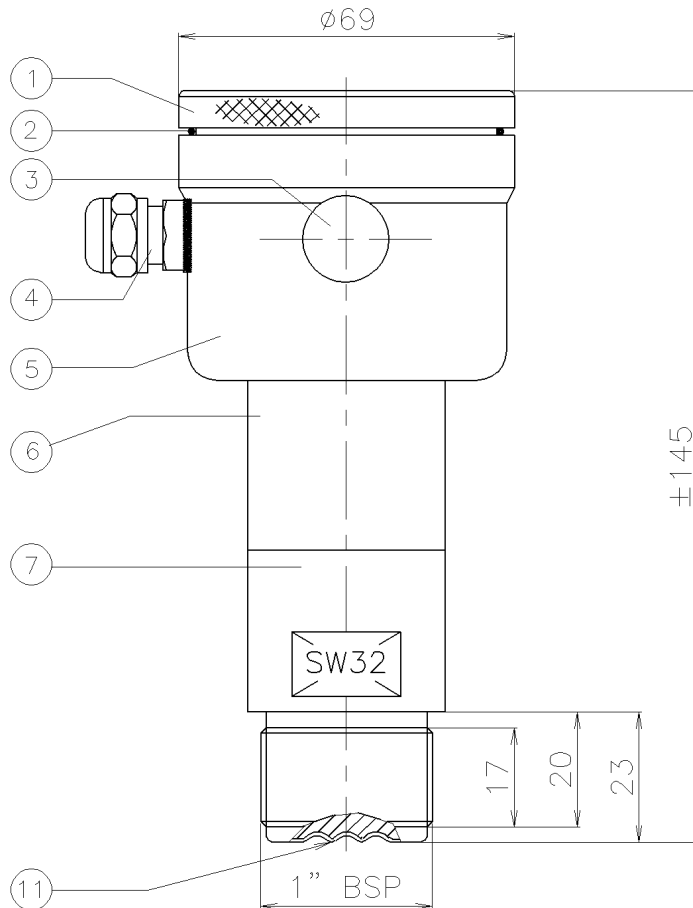

**ДАТЧИК ДАВЛЕНИЯ И УРОВНЯ**

Тип: 8000-Range-S

**СОЕДИНЕНИЕ 1" BSP**

Поз.	Кол.	Описание	Материал
1	1	Крышка	AISI 304
2	1	Уплотнительное кольцо	EPDM
3	1	Связь с атмосферой (Гортекс)	PA
4	1	PG 9 кабельный ввод	PA
5	1	Корпус электроники	AISI 304
6	1	Тело датчика	AISI 304
7	1	Основа с сенсором давления	AISI 316
11	1	Мембрана	AISI 316 L