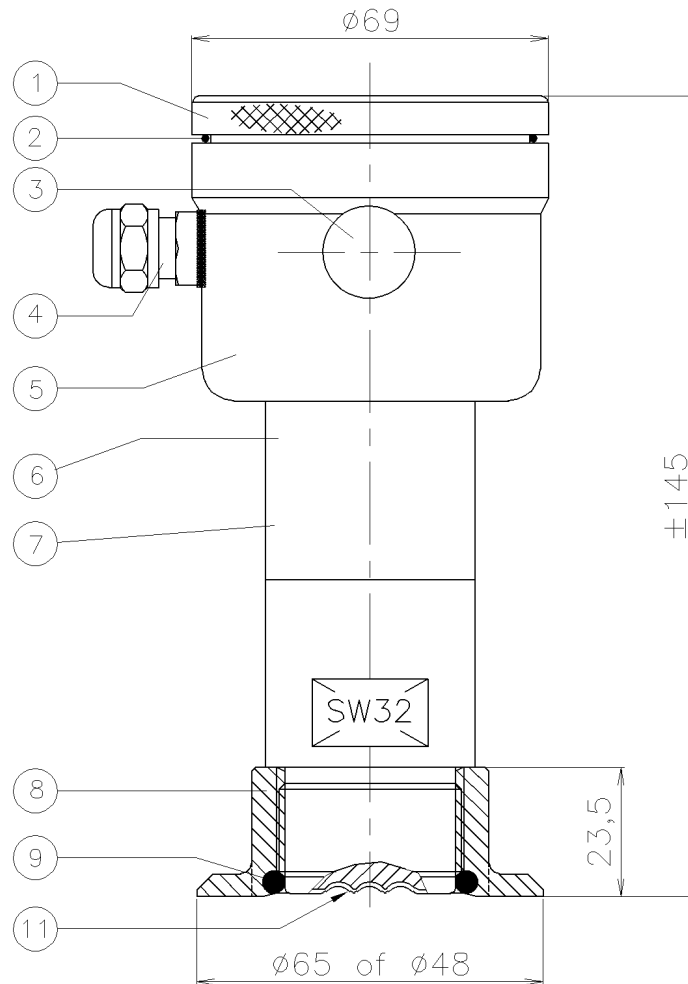

ДАТЧИК ДАВЛЕНИЯ И УРОВНЯ

Тип: 8000-Range-S

СОЕД. 1" BSP + Приварной адаптер, диам. 65 или 48 мм

Поз.	Кол.	Описание	Материал
1	1	Крышка	AISI 304
2	1	Уплотнительное кольцо	EPDM
3	1	Связь с атмосферой (Гортекс)	PA
4	1	PG9 кабельный ввод	PA
5	1	Корпус электроники	AISI 304
6	1	Тело датчика	AISI 304
7	1	Основа датчика	AISI 316
8	1	Приварной адаптер, диам. 65 или 48 мм (Размер и материал указывается при заказе)	AISI 304 или AISI 316 L
9	1	Уплотнительное кольцо	Viton
11	1	Мембрана	AISI 316 L