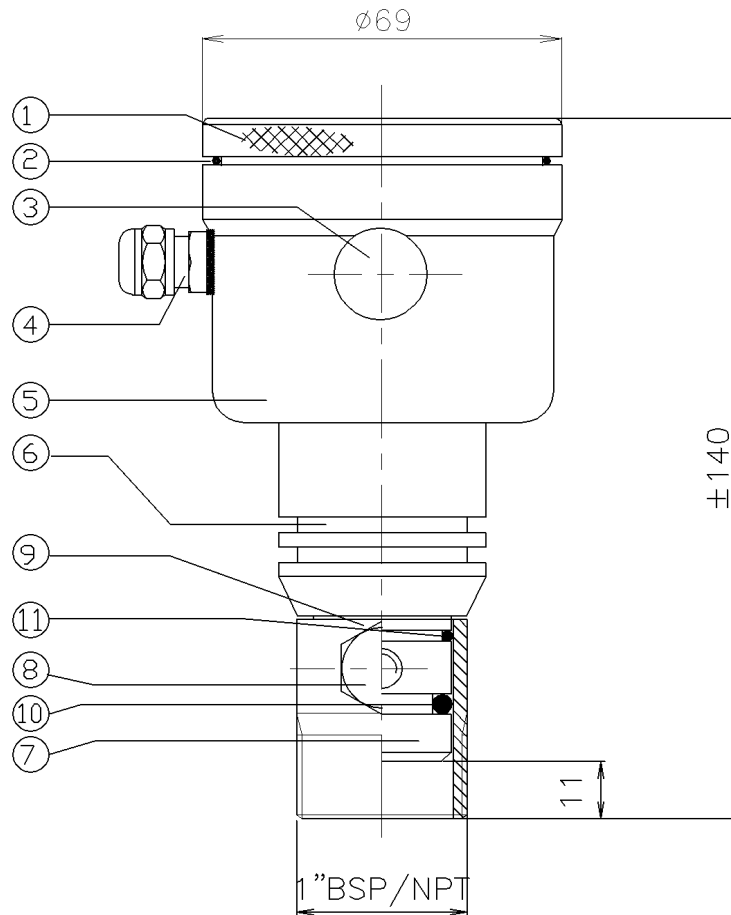

### ДАТЧИК ДАВЛЕНИЯ И УРОВНЯ

Тип: 8000-RANGE-WTB 1" BSP

Тип: 8000-RANGE-WTN 1" NPT

**Переходник с W(33) на 1" BSP(M) или 1" NPT(M)**

Поз.	Кол.	Описание	Материал
1	1	Крышка	AISI 304
2	1	Уплотнительное кольцо	EPDM
3	1	Связь с атмосферой (Гортекс)	PA
4	1	PG9 кабельный ввод	PA
5	1	Корпус электроники	AISI 304
6	1	Основа с радиаторными кольцами	AISI 304
7	1	Мембрана и кольцо	AISI 316 L
8	1	M8 болт	AISI 304
9	1	1" BSPM / NPTM адаптер	AISI 316 L
10	1	Уплотнительное кольцо	Viton
11	1	Уплотнительное кольцо	Viton