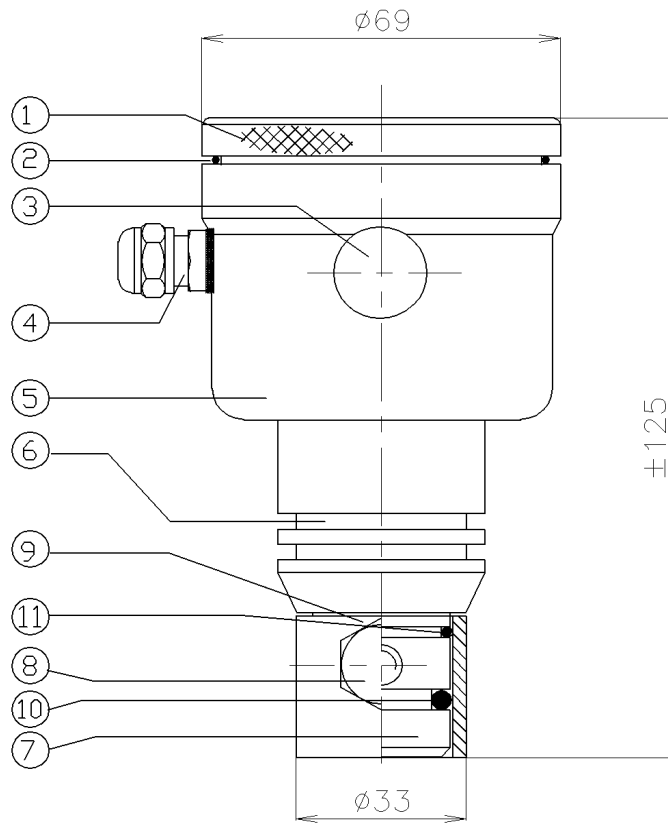

ДАТЧИК ДАВЛЕНИЯ И УРОВНЯ

Тип: 8000-RANGE-W(33)

Соединение под приварку диам. 33 мм

Поз.	Кол.	Описание	Материал
1	1	Кольцо	AISI 304
2	1	Уплотнительное кольцо	EPDM
3	1	Связь с атмосферой (Гортекс)	PA
4	1	PG9 кабельный ввод	PA
5	1	Корпус электроники	AISI 304
6	1	Основа с радиаторными кольцами	AISI 304
7	1	Мембрана и кольцо	AISI 316 L
8	1	M8 болт	AISI 304
9	1	Приварной адаптер, диам. 33 мм	AISI 316 L
10	1	Уплотнительное кольцо	Viton
11	1	Уплотнительное кольцо	Viton