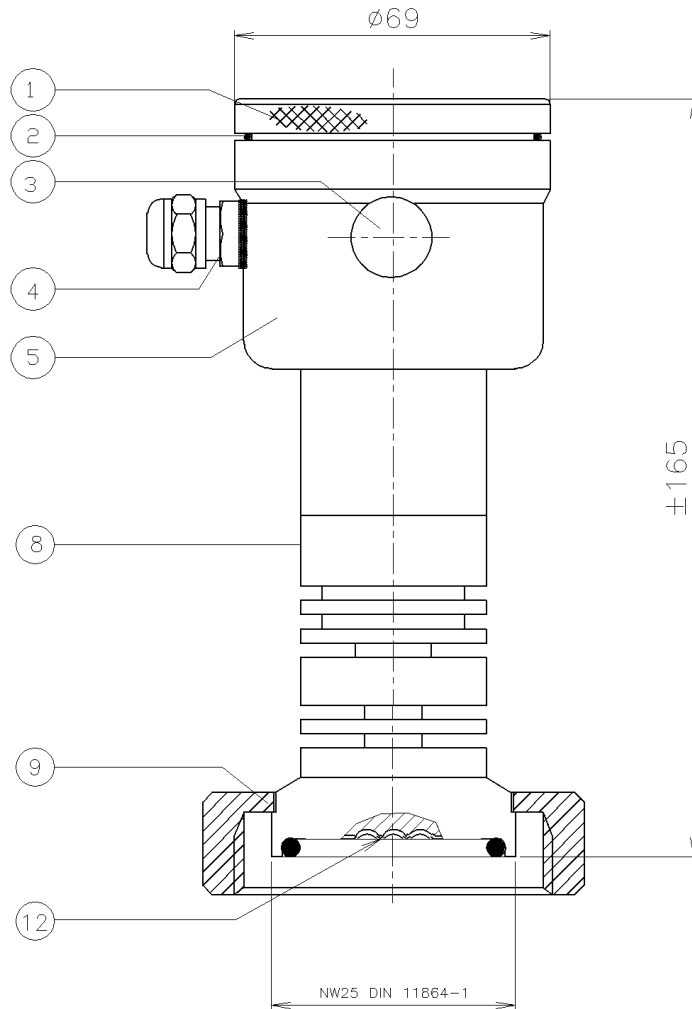

ДАТЧИК ДАВЛЕНИЯ И УРОВНЯ

Тип: 8000-SAN-RANGE-M(25)-X₃₈

X₃₈ = Соед. молочной гайкой в соотв. с DIN 11864-1, Ду 25

Поз.	Колич.	Описание	Материал
1	1	Крышка	AISI 304
2	1	Уплотнительное кольцо	EPDM
3	1	Связь с атмосферой (Гортекс)	PA
4	1	PG9 кабельный ввод	PA
5	1	Корпус электроники	AISI 304
6	1	Основа с радиаторными кольцами	AISI 316
9	1	Молочная гайка (Ду 25)	AISI 304
12	1	Мембрана	AISI 316 L