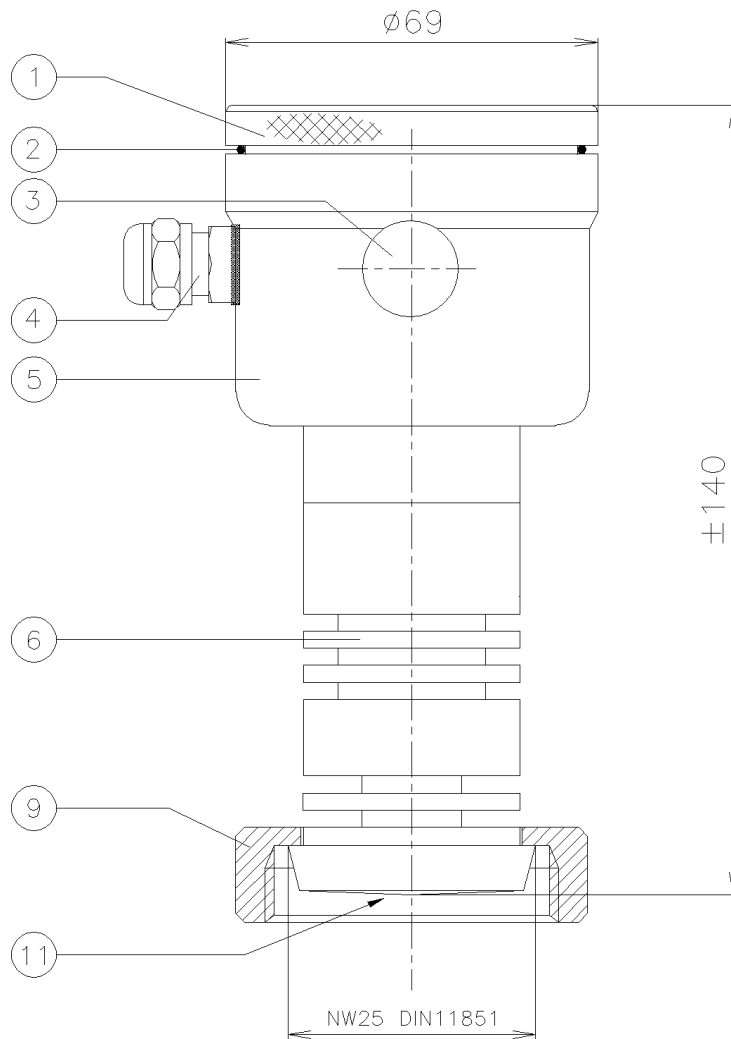

ДАТЧИК ДАВЛЕНИЯ И УРОВНЯ

Тип: 8000-SAN-RANGE-M(25)

Соединение Молочная гайка в соотв. с DIN 11851, Ду 25

ITEM	QUANTITY	DESCRIPTION	MATERIAL
1	1	Крышка	AISI 304
2	1	Уплотнительное кольцо	EPDM
3	1	Связь с атмосферой (Гортекс)	PA
4	1	PG9 кабельный ввод	PA
5	1	Корпус электроники	AISI 304
6	1	Основа с радиаторными кольцами	AISI 316
9	1	Молочная гайка (Ду 25)	AISI 304
11	1	Мембрана	AISI 316 L