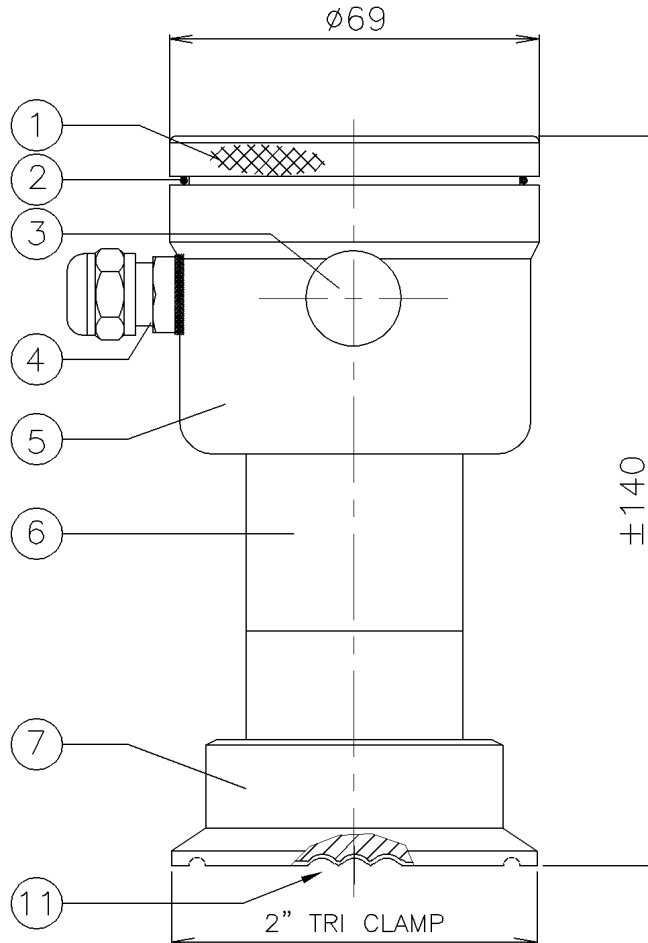

ДАТЧИК ДАВЛЕНИЯ И УРОВНЯ

Тип: 8000-SAN-RANGE-L(2")

Хомутное соединение 2" TRI CLAMP

Поз.	Кол.	Описание	Материал
1	1	Крышка	AISI 304
2	1	Уплотнительное кольцо	EPDM
3	1	Связь с атмосферой (Гортекс)	PA
4	1	PG9 кабельный ввод	PA
5	1	Корпус электроники	AISI 304
6	1	Тело датчика	AISI 304
7	1	Основа	AISI 316
11	1	Мембрана	AISI 316 L