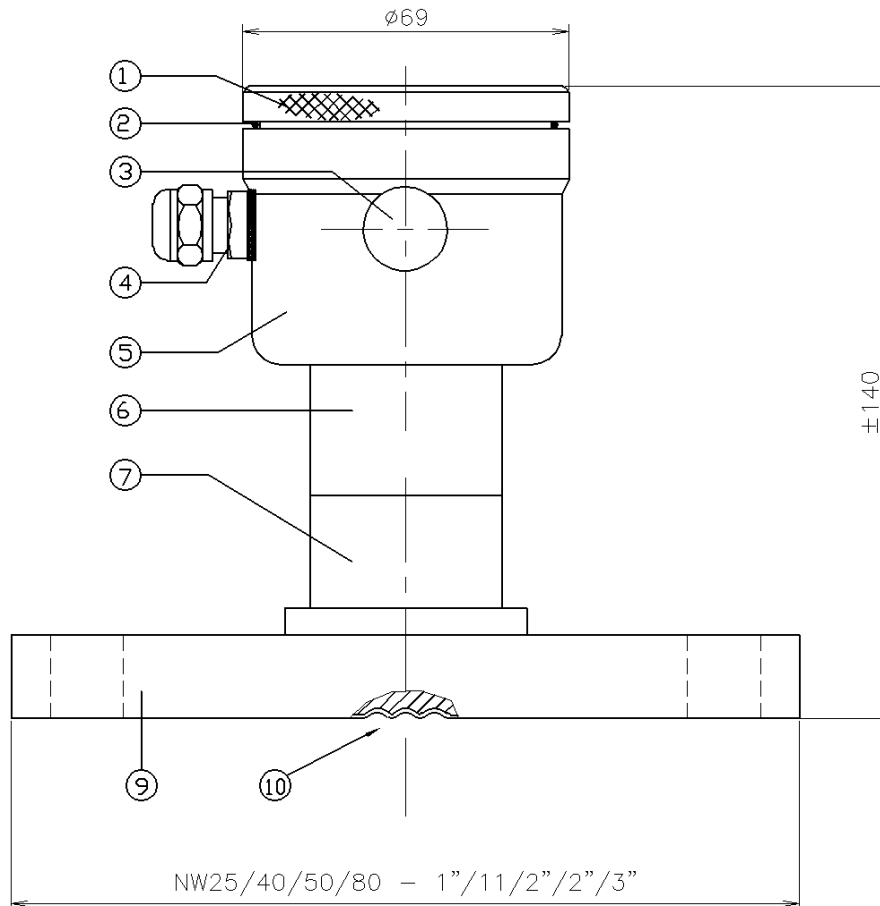

ДАТЧИК ДАВЛЕНИЯ И УРОВНЯ

Тип: 8000-SAN-Range-F (цельная конструкция)

Фланец Ду 25/40/50/80 – 1"/1 1/2"/2"/3"

Поз.	Кол.	Описание	Материал
1	1	Крышка	AISI 304
2	1	Уплотнение	EPDM
3	1	Связь с атмосферой (Гортекс)	PA
4	1	Кабельный ввод PG9	PA
5	1	Корпус электроники	AISI 304
6	1	Тело датчика	AISI 304
7	1	Основа	AISI 316
9	1	Фланец в соотв. с DIN или ANSI (Размер указывается)	AISI 316
10	1	Мембрана	AISI 316 L