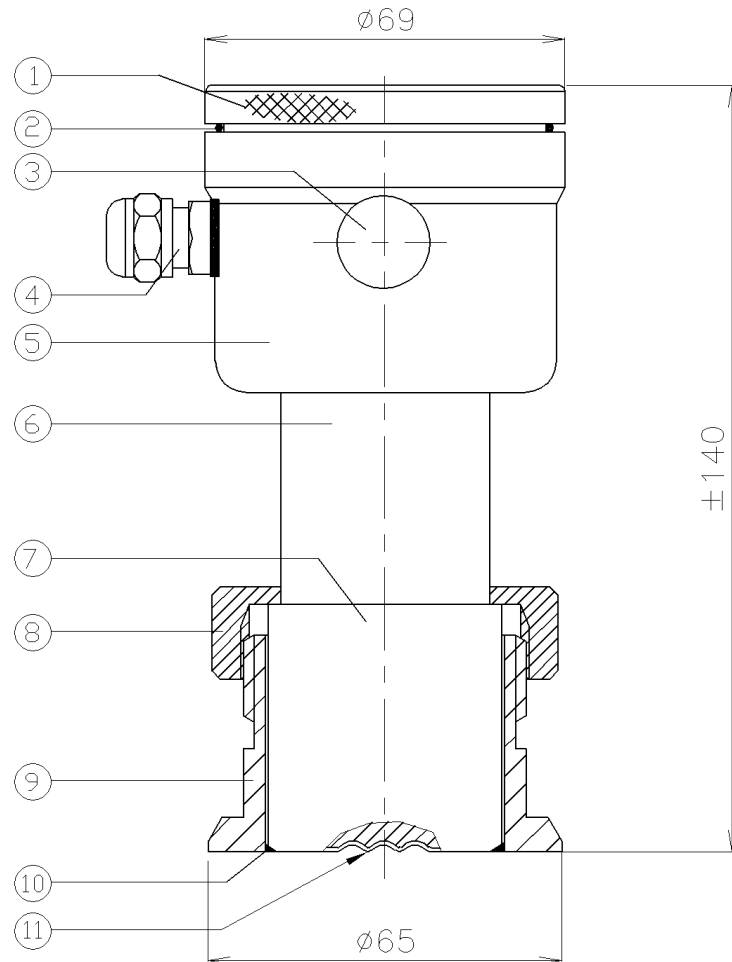

ДАТЧИК ДАВЛЕНИЯ И УРОВНЯ

Тип: 8000-SAN-Range-X₁

X₁ = Соединение от Endress+Hauser "FLUSH" (00)

Поз.	Кол.	Описание	Материал
1	1	Крышка	AISI 304
2	1	Уплотнительное кольцо	EPDM
3	1	Связь с атмосферой (Гортекс)	PA
4	1	PG9 кабельный ввод	PA
5	1	Корпус электроники	AISI 304
6	1	Тело датчика	AISI 304
7	1	Основа	AISI 316
8	1	Молочная гайка DIN 11851, NW25	AISI 304
9	1	Приварной ниппель, 65 мм (Отдельный заказ)	AISI 316 L
10	1	Уплотнительное кольцо (44 x 37 x 1 mm)	PTFE
11	1	Мембрана	AISI 316 L