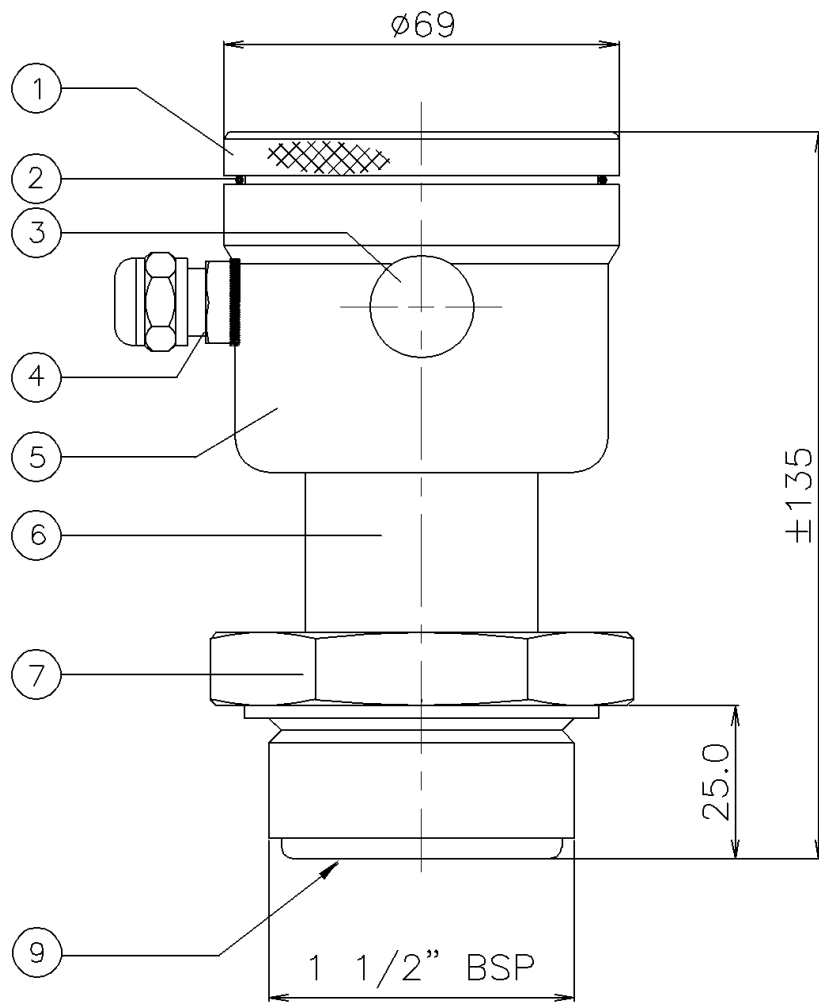

ДАТЧИК ДАВЛЕНИЯ И УРОВНЯ

Тип: 8000-SAN-RANGE-X₃

X₃ = Соединение 1 1/2" BSP

Поз.	Кол.	Описание	Материал
1	1	Крышка	AISI 304
2	1	Уплотнительное кольцо	EPDM
3	1	Связь с атмосферой (Гортекс)	PA
4	1	PG9 кабельный ввод	PA
5	1	Корпус электроники	AISI 304
6	1	Тело датчика	AISI 304
7	1	Соединение 1 1/2" BSP	AISI 316
9	1	Мембрана	AISI 316 L