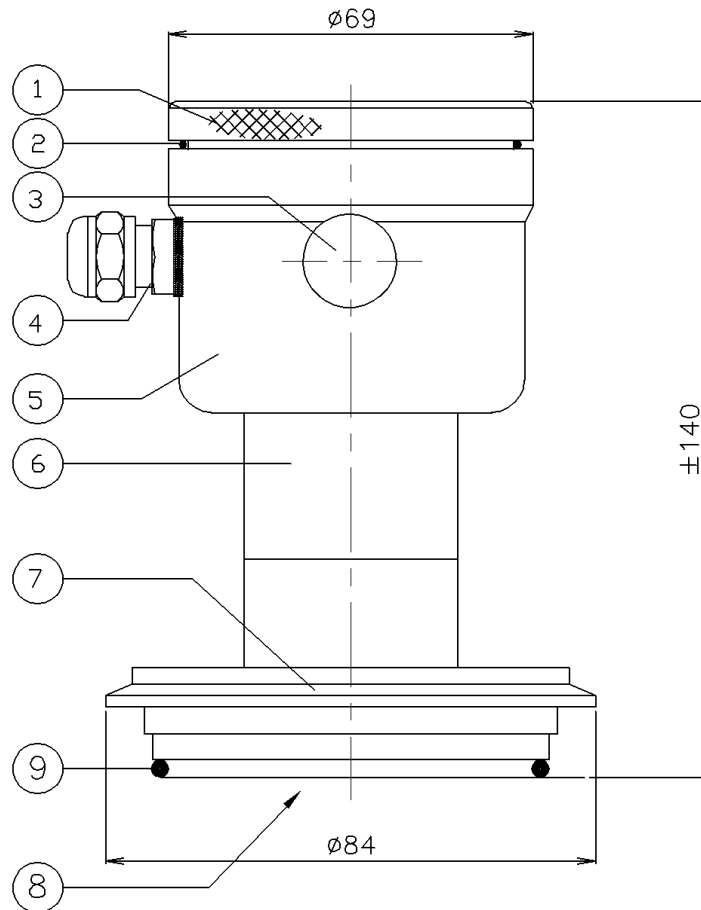

ДАТЧИК ДАВЛЕНИЯ И УРОВНЯ

Тип: 8000-SAN-RANGE-X₄

X₄ = Соединение VARIVENT от TUCHENHAGEN

Поз.	Кол.	Описание	Материал
1	1	Крышка	AISI 304
2	1	Уплотнительное кольцо	EPDM
3	1	Связь с атмосферой (Гортекс)	PA
4	1	PG9 кабельный ввод	PA
5	1	Корпус электроники	AISI 304
6	1	Тело датчика	AISI 304
7	1	Varivent - соединение	AISI 316
8	1	Мембрана	AISI 316 L
9	1	Уплотнение	EPDM