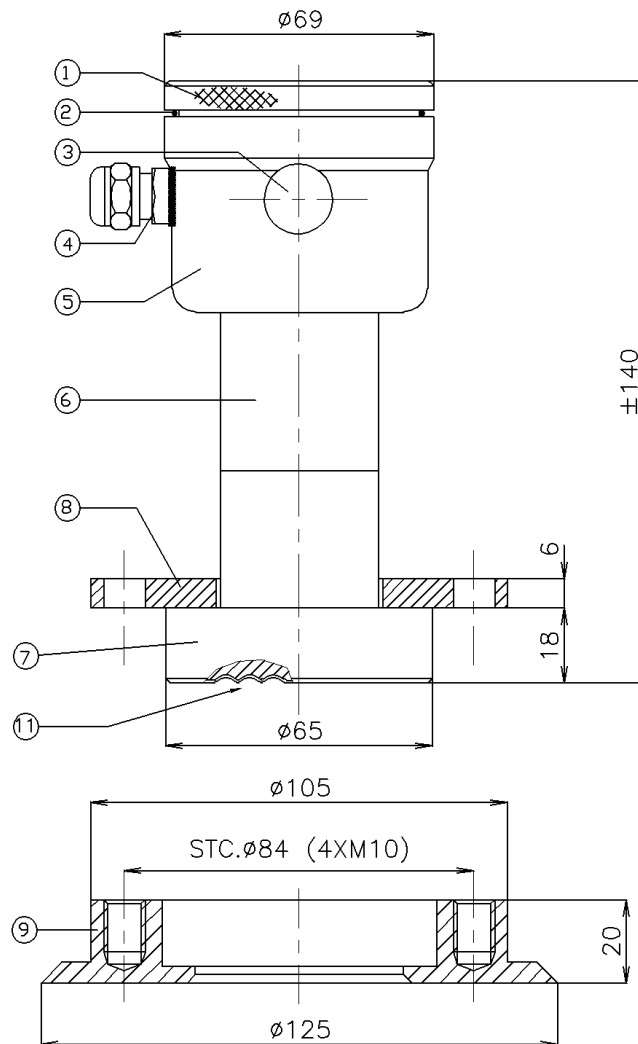

ДАТЧИК ДАВЛЕНИЯ И УРОВНЯ

Тип: 8000-SAN-Range-X₇

X₇ = Соединение DRD-фланец

Поз.	Кол.	Описание	Материал
1	1	Крышка	AISI 304
2	1	Уплотнительное кольцо	EPDM
3	1	Связь с атмосферой (Гортекс)	PA
4	1	PG9 кабельный ввод	PA
5	1	Корпус электроники	AISI 304
6	1	Тело датчика	AISI 304
7	1	Основа	AISI 316
8	1	Фланец	AISI 304
9	1	Опция : Приварной ниппель (Заказ)	AISI 316 L
11	1	Мембрана	AISI 316 L