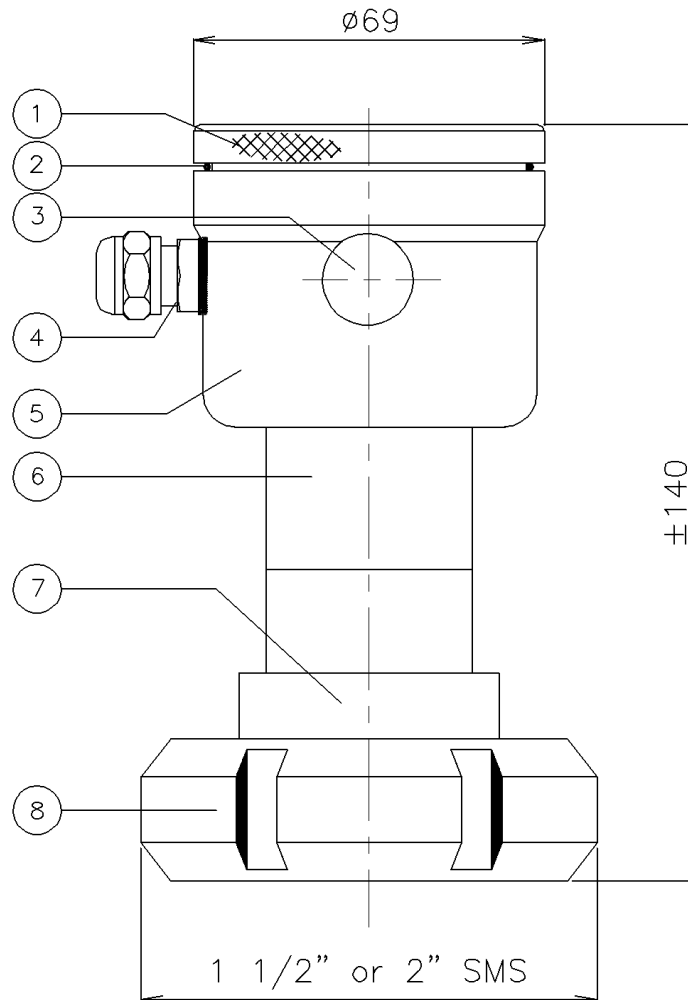

ДАТЧИК ДАВЛЕНИЯ И УРОВНЯ

Тип: 8000-SAN-RANGE-X₉

X₉ = Соединение SMS-гайкой, 2" или 1 1/2"

Поз.	Кол.	Описание	Материал
1	1	Крышка	AISI 304
2	1	Уплотнительное кольцо	EPDM
3	1	Связь с атмосферой (Гортекс)	PA
4	1	PG9 кабельный ввод	PA
5	1	Корпус электроники	AISI 304
6	1	Тело датчика	AISI 304
7	1	Основа с мембраной	AISI 316 L
8	1	SMS-гайка 2" или 1,5" (Другие размеры-запрос)	AISI 304