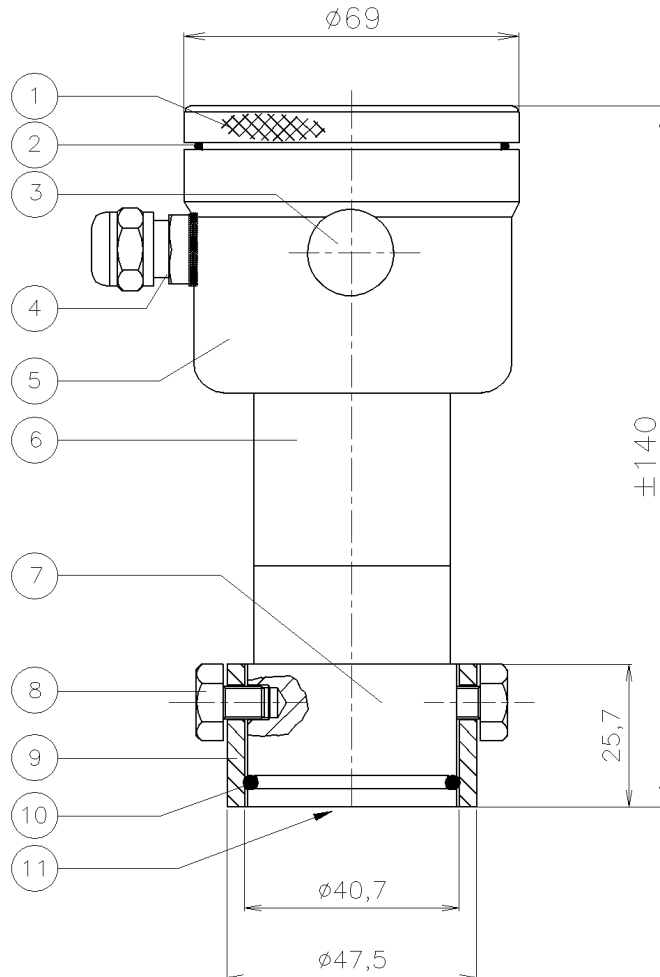

ДАТЧИК ДАВЛЕНИЯ И УРОВНЯ

Тип: 8000-Range-X₃₅

X₃₅ = Соединение РМС (Приварной ниппель диам. 48 мм)

Поз.	Кол.	Описание	Материал
1	1	Крышка	AISI 304
2	1	Уплотнительное кольцо	EPDM
3	1	Связь с атмосферой (Гортекс)	PA
4	1	PG9 кабельный ввод	PA
5	1	Корпус электроники	AISI 304
6	1	Тело датчика	AISI 304
7	1	Основа	AISI 316
8	2	Болты М8	AISI 304
9	1	Приварной ниппель 47,5 мм (Отдельно)	AISI 316 L
10	1	Уплотнительное кольцо (32,92 x 3,53)	VITON
11	1	Мембрана	AISI 316 L