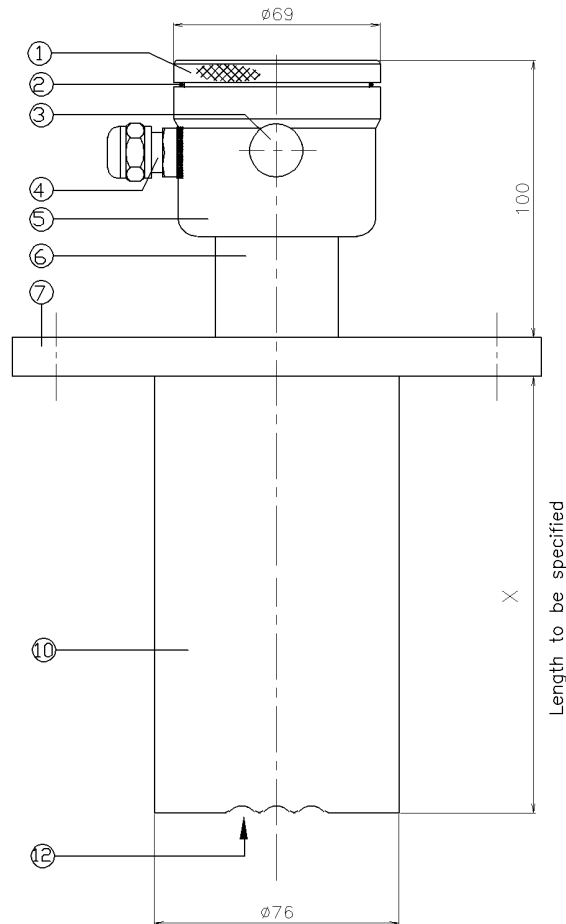

## ДАТЧИК ДАВЛЕНИЯ И УРОВНЯ УДЛИНЕННЫЙ

Тип: 8000-SAN-EXTD(...M)-Range-F

**Фланец в соотв. с DIN или ANSI**

**Диаметр погружной части 76 мм для 3" ANSI или Ду 80 фланца**

**Другие размеры по запросу**

Поз.	Кол.	Описание	Материал
1	1	Крышка	AISI 304
2	1	Уплотнительное кольцо	EPDM
3	1	Связь с атмосферой (Гортекс)	PA
4	1	PG9 кабельный ввод	PA
5	1	Корпус электроники	AISI 304
6	1	Тело датчика	AISI 304
7	1	Фланец 3" ANSI или Ду 80 (другие размеры по запросу)	AISI 316
10	1	Погружная часть диам. 76 мм (Длина указывается при заказе )	AISI 316
12	1	Мембрана	AISI 316 L