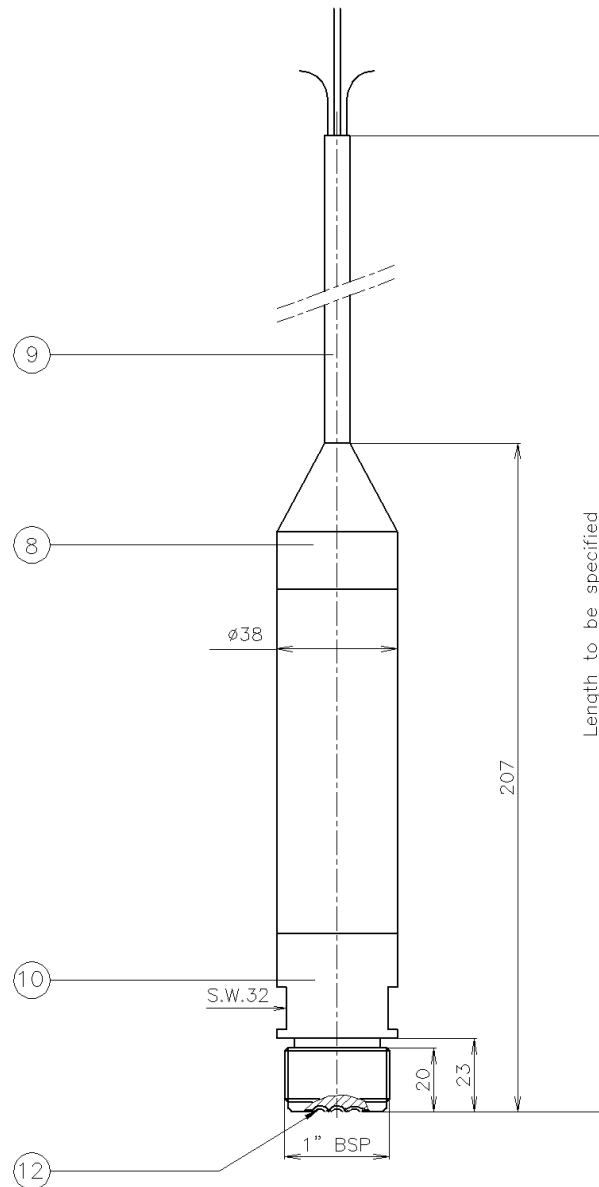

**ИНТЕЛЛЕКТУАЛЬНЫЙ ПОГРУЖНОЙ ДАТЧИК УРОВНЯ**

Кабельное исполнение + резьбовое соединение

Тип: Hydrobar-"I"-Cable (..m)-range-G<sub>39</sub>-G<sub>54</sub>

**С поддержкой Hart®-протокола**

**Соединение с процессом: 1" BSP наружная резьба**

Поз.	Кол.	Описание	Материал
8	1	Соединение с кабелем	AISI 316
9	1	Кабель с атмосферной трубкой (диам. 10 mm)	PE
10	1	Основа	AISI 316
12	1	Мембрана	AISI 316 L

 <b>KLAY INSTRUMENTS B.V.</b> Nijverheidsweg 5 PO. Box 13	7991 CZ Dwingeloo 7990 AA Dwingeloo The Netherlands	<a href="http://www.klaysensor.ru">www.klaysensor.ru</a> Tel: (861) 255-97-54 Fax: (861) 255-97-58 E-mail: <a href="mailto:iis@kipservis.ru">iis@kipservis.ru</a>
		"Series Hydrobar I" March 2006