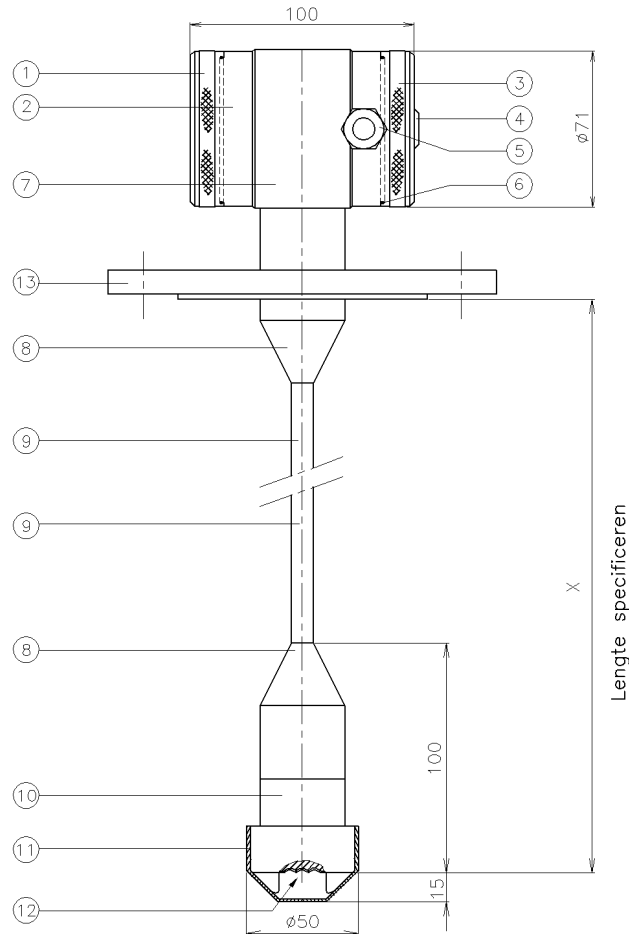

ИНТЕЛЛЕКТУАЛЬНЫЙ ПОГРУЖНОЙ ДАТЧИК УРОВНЯ

Кабельная версия с выносной частью
 Тип: 2000-Hydrobar-Cable(...m)-Range-F

**Фланец DIN (Ду 50 или Ду 80) или ANSI (2" или 3")
 (Другие размеры по запросу)**

Поз.	Кол.	Описание	Материал
1	1	Крышка	AISI 304
2	1	Кнопки + дисплей (под крышкой)	
3	1	Крышка с атмосферным каналом	AISI 304
4	1	Атмосферный канал (Гортекс)	PA
5	1	Кабельный ввод PG9	PA
6	2	Уплотнение	EPDM
7	1	Корпус электроники	AISI 304
8	2	Соединение кабеля	AISI 316
9	1	Кабель с атмосферной трубкой	PE
10	1	Основа	AISI 316
11	1	Защита мембраны	PE
12	1	Мембрана	AISI 316 L
13	1	Фланец, DIN или ANSI	AISI 316