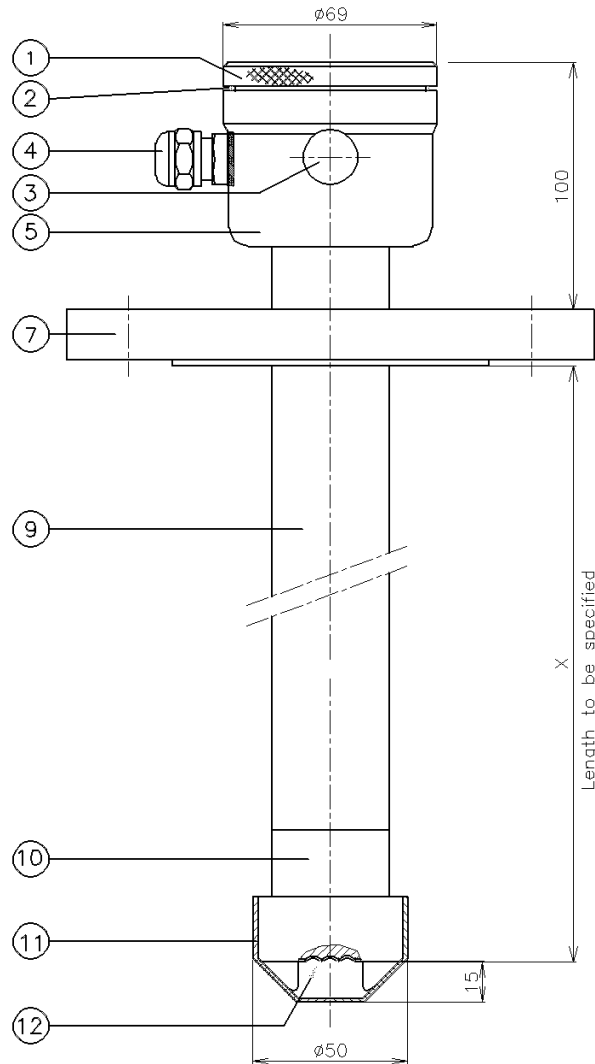

ПОГРУЖНОЙ ДАТЧИК УРОВНЯ
 С трубкой из нержавеющей стали
 Тип: Hydrobar-EXTD (...m)-Range-F
Настройка нуля и диапазона измерения
Фланец DIN (Ду 50 или Ду 80) или ANSI (2" или 3")
(Другие размеры по запросу)

Поз.	Кол.	Описание	Материал
1	1	Крышка	AISI 304
2	1	Уплотнение	EPDM
3	1	Атмосферный канал (Гортекс)	PA
4	1	Кабельный ввод PG 9	PA
5	1	Корпус электроники	AISI 304
7	1	Фланец DIN или ANSI	AISI 316
9	1	Погружная трубка диам. 38 [mm]	AISI 316
10	1	Основа	AISI 316
11	1	Защита мембраны	PE
12	1	Мембрана	AISI 316 L