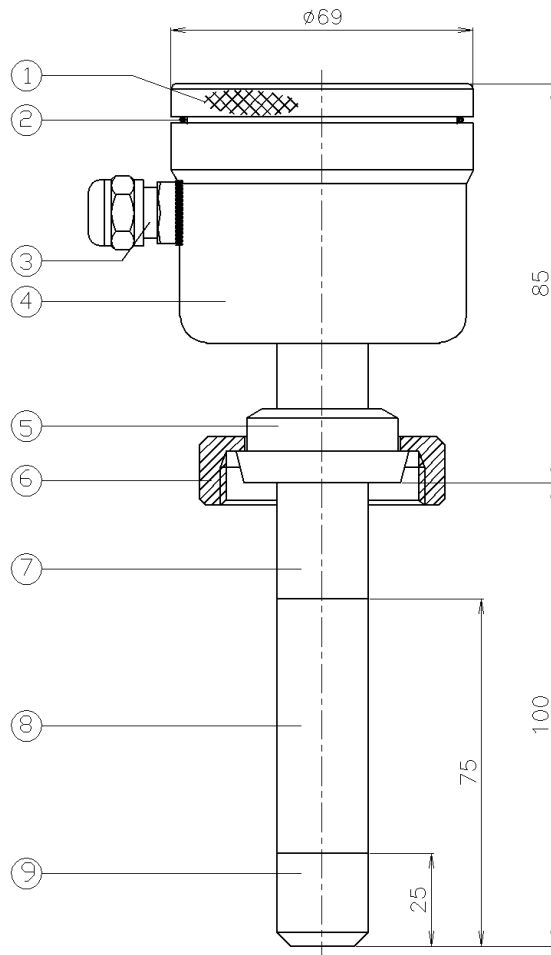

КОНДУКТОМЕТРИЧЕСКИЙ ДАТЧИК УРОВНЯ

Тип: FLX-S-M(...)-100

Соединение Молочная гайка в соотв. с DIN 11851, Ду25 или Ду40

Поз.	Кол.	Описание	Материал
1	1	Крышка	AISI 304
2	1	Уплотнение	EPDM
3	1	Кабельный ввод PG9	PA
4	1	Корпус электроники	AISI 304
5	1	Соединение, Ду25 или Ду40 DIN 11851	AISI 316
6	1	Молочная гайка, Ду25 или Ду40 DIN 11851	AISI 304
7	1	Сенсор (диам. 19 мм)	AISI 316
8	1	Изолятор (диам. 19 мм)	PEEK
9	1	Сенсор (диам. 19 мм)	AISI 316