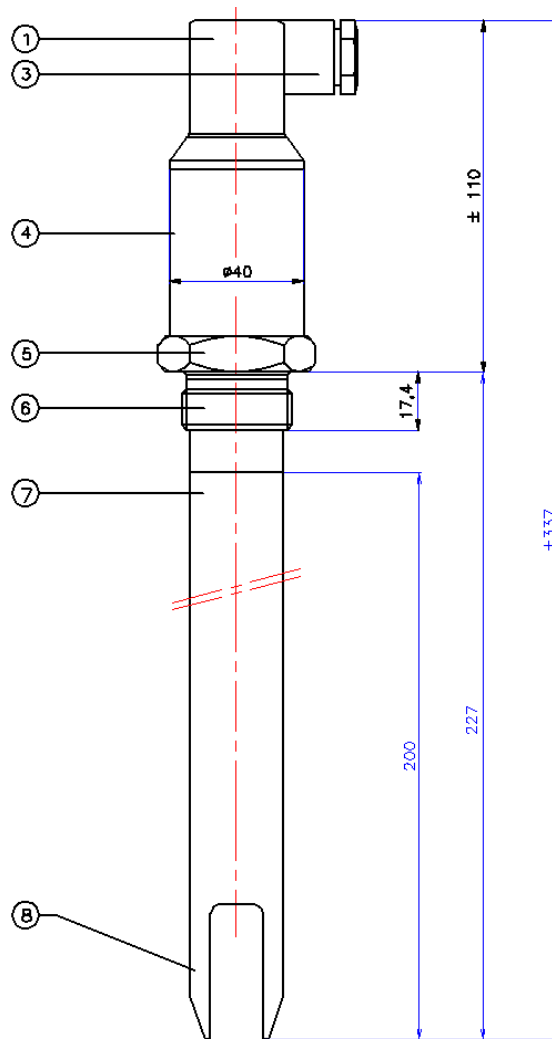

Вибрационный датчик уровня компактный
Соединение 1" BSP, погружная часть от 200 до 3000 мм
VIBRA SWITCH "C"

Тип: VSC-S-200-3

Поз.	Кол.	Описание	Материал
1	1	Коннектор (Hirschmann)	AISI 304
3	1	Кабельный ввод PG9	PA
4	1	Корпус электроники	AISI 304
5	1	Гайка SW 41	AISI 316
6	1	Соединение 1" BSP	AISI 316
7	1	Погр. часть от 200 до 3000 мм (по запросу)	AISI 316
8	2	Камертон	AISI 316

 KLAY INSTRUMENTS B.V. Nijverheidsweg 5 P.O.Box 13	7991 CZ Dwingeloo 7990 AA Dwingeloo The Netherlands	www.klaysensor.ru Tel: (861) 255-97-54 Fax: (861) 255-97-58 E-mail: iis@kipservis.ru
		"Series "VSC" January 2003