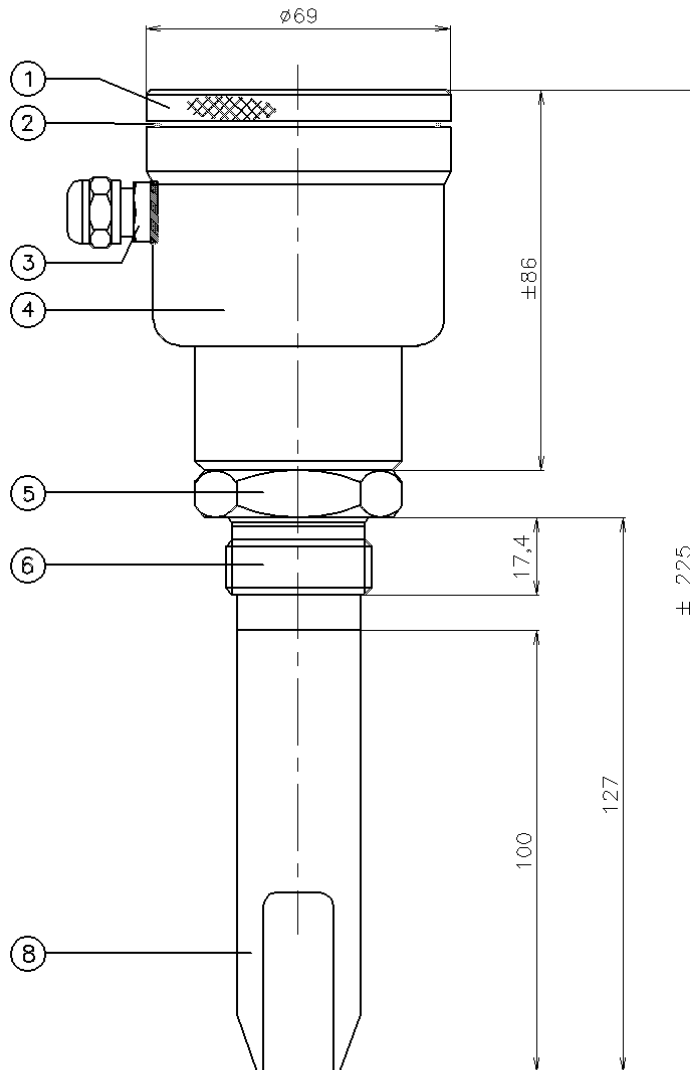

**Вибрационный датчик уровня  
Соединение 1" BSP, погружная часть 100 мм  
VIBRA SWITCH "S"**

Тип: VSS-S-100-3

Поз.	Кол.	Описание	Материал
1	1	Крышка	AISI 304
2	1	Уплотнение	EPDM
3	1	Кабельный ввод PG9	PA
4	1	Корпус электроники	AISI 304
5	1	Гайка SW 41	AISI 316
6	1	Соединение 1" BSP	AISI 316
8	2	Камертон	AISI 316