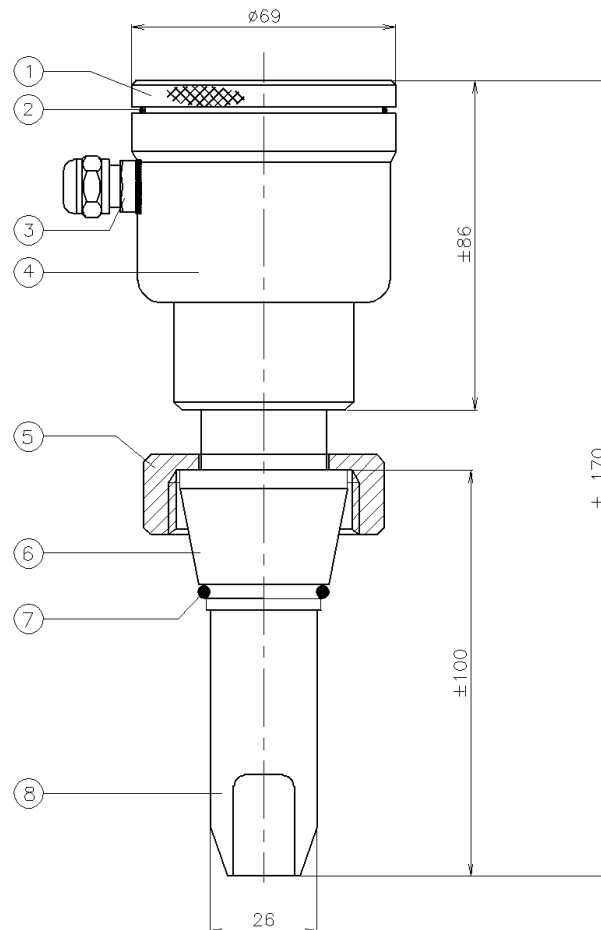

**Вибрационный датчик уровня**

**VIBRA SWITCH "S"**

Тип: VSS-X16-100-3

X16 = Соединение "Cone" (small) от VEGA

Поз.	Кол.	Описание	Материал
1	1	Крышка	AISI 304
2	1	Уплотнение	EPDM
3	1	Кабельный ввод PG9	PA
4	1	Корпус электроники	AISI 304
5	1	Крепежная гайка	AISI 304
6	1	Соединение Cone small	AISI 316
7	1	Уплотнение	EPDM
8	2	Камертон	AISI 316