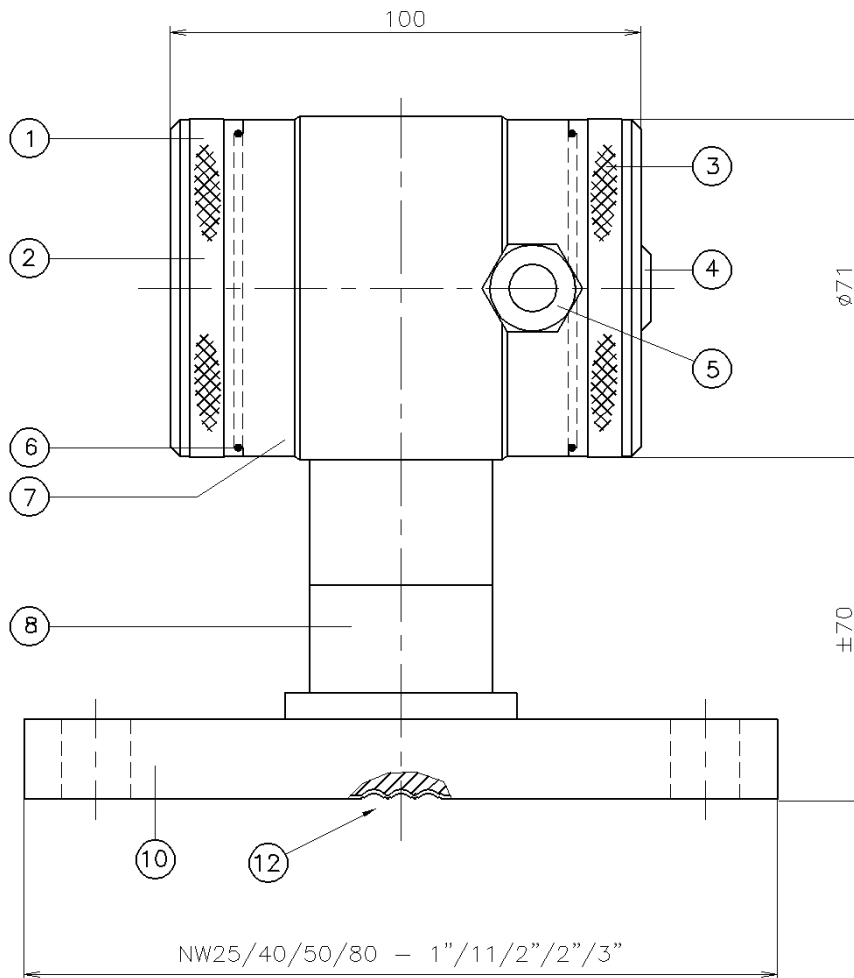

ИНТЕЛЛЕКТУАЛЬНЫЙ ДАТЧИК ДАВЛЕНИЯ И УРОВНЯ

Тип: 2000-SAN-RANGE-F (Цельный)

Фланец Ду 25/40/50/80- 1"/1S"/2"/3"

| Поз. | Кол. | Описание | Материал |
|------|------|--|-----------|
| 1 | 1 | Крышка | AISI 304 |
| 2 | 1 | Кнопки + дисплей (под крышкой) | |
| 3 | 1 | Крышка с атмосферным каналом | RVS 304 |
| 4 | 1 | Атмосферный канал (Гортекс) | PA |
| 5 | 1 | Кабельный ввод PG9 | PA |
| 6 | 2 | Уплотнение крышек | EPDM |
| 7 | 1 | Корпус электроники | RVS 304 |
| 8 | 1 | Основа с радиаторными кольцами | RVS 316 |
| 10 | 1 | Фланец в соотв. с DIN или ANSI (Размер указывается) | RVS 316 |
| 12 | 1 | Мембрана | RVS 316 L |