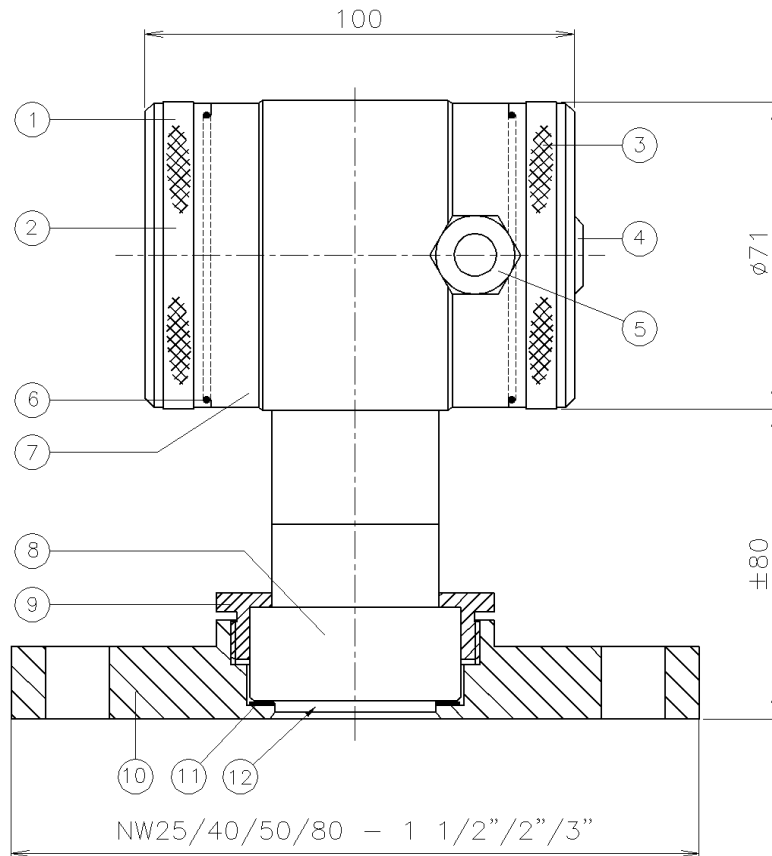

ИНТЕЛЛЕКТУАЛЬНЫЙ ДАТЧИК ДАВЛЕНИЯ И УРОВНЯ

Тип: 2000-SAN-RANGE-F (Съемный)

Фланец Ду 25/40/50/80 - 1 1/2"/2"/3"

Поз.	Кол.	Описание	Материал
1	1	Крышка	AISI 304
2	1	Кнопки + дисплей (под крышкой)	
3	1	Крышка с атмосферным каналом	AISI 304
4	1	Атмосферный канал (Гортекс)	PA
5	1	Кабельный ввод PG9	PA
6	2	Уплотнение крышек	EPDM
7	1	Корпус электроники	AISI 304
8	1	Основа с радиаторными кольцами	AISI 316
9	1	Крепежная гайка	AISI 304
10	1	Фланец в соотв. с DIN или ANSI (Размер указывается)	AISI 316
11	1	Уплотнительное кольцо	PTFE
12	1	Мембрана	AISI 316 L